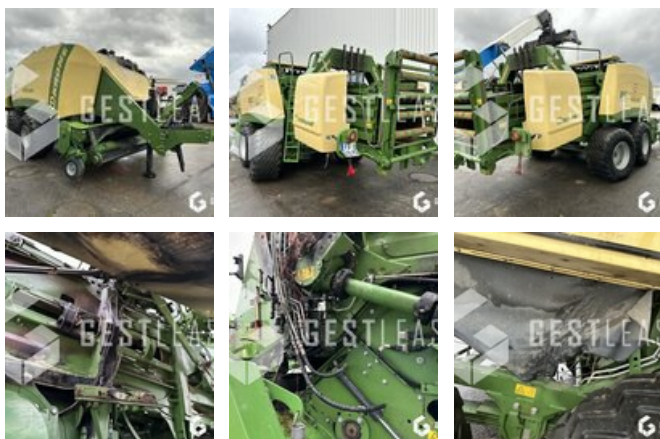

SOLD

Agricol - Haymaking - Baler

<https://www.gestlease.com/en/engines/220807-krone-bp-1290-hdp-hs-xc-098fa12e-7bb9-470b-8238-c9366eb5b533>

Reference :	220807
Brand :	KRONE
Model :	BP 1290 HDP HS XC
Year :	2017
Crashed? :	Yes
Crash description :	

- Faisceau

- Capot

- Boitier

Prix de vente hors taxes.

Livraison possible en supplément du prix de vente.

Plus d'informations et photos sur notre site internet !

Prenez rendez-vous pour que nous puissions vous recevoir dans les meilleures conditions !

Disposant d'un parc matériel de plus de 100 000 m2 au Sud de Strasbourg et d'un atelier entièrement équipé, nous possédons plus de 350 références comprenant engins de chantier / manutention / matériel agricole / poids lourds / V.P. / V.U un stock renouvelé tous les mois.