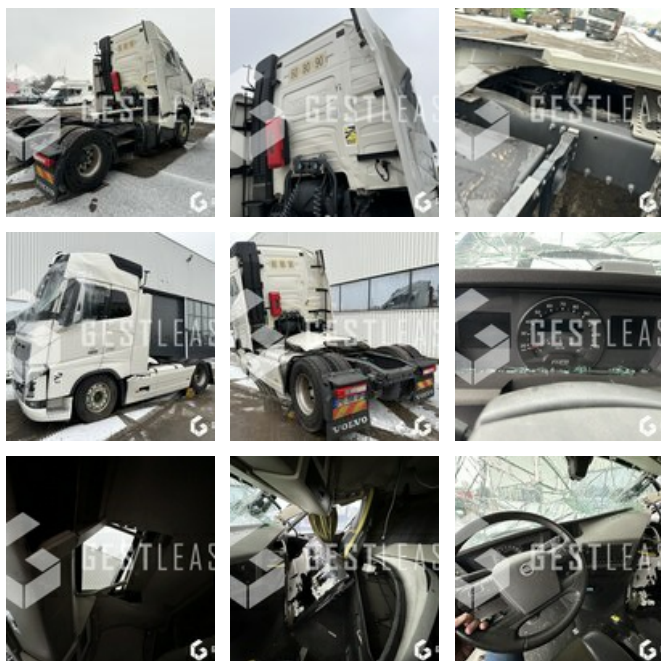

Reference :	220801
Brand :	VOLVO
Model :	FH750
P.M.E.C date :	0018-03-19
Meter kilometers :	435469
Gearbox type :	automatique
Pollution standard :	Euro 6
Crashed? :	Yes
Crash description :	

**** Tracteur routier à réparer ****

Moteur démarre

----- Procédure -----

VEI avec suivi d'expert

----- Circonstances sinistre -----

Ecrasement

----- Principaux éléments endommagés -----

Cabine

Prix de vente hors taxes.

Livraison possible en supplément du prix de vente.

Plus d'informations et photos sur notre site internet !

Prenez rendez-vous pour que nous puissions vous recevoir dans les meilleures conditions !