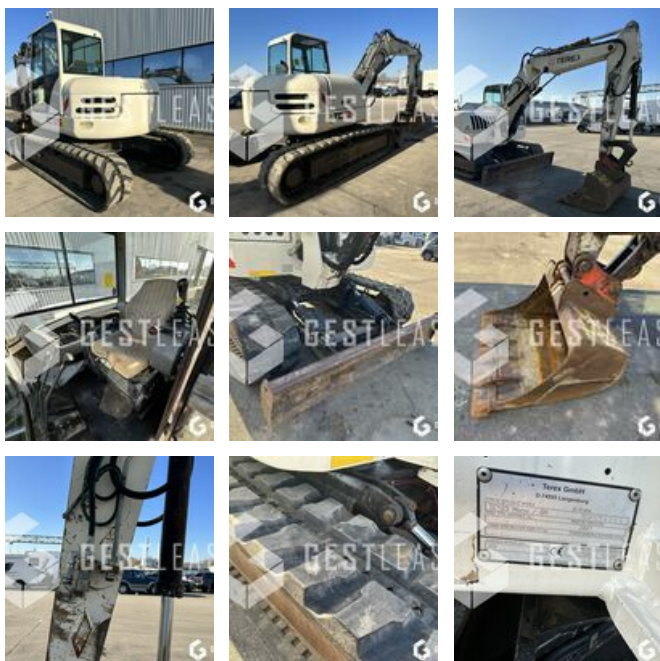

Reference :	220789
Brand :	TEREX
Model :	TC 125
Year :	2007
Hours :	8437
Track wear :	10%
Buckets number :	1
Informations :	

TEREX TC125
Année : 2007
Heures : 8 437 heures

- Volée variable
- Vendu avec 1 godet
- Deport de flèche
- Usures des chenilles 10%
- Ligne AUX
- Lame
- Machine très très propre

Prix de vente hors taxes.

Livraison possible en supplément du prix de vente.

Plus d'informations et photos sur notre site internet !

Prenez rendez-vous pour que nous puissions vous recevoir dans les meilleures conditions !

Notre société, spécialisée dans l'achat et la vente, vous propose