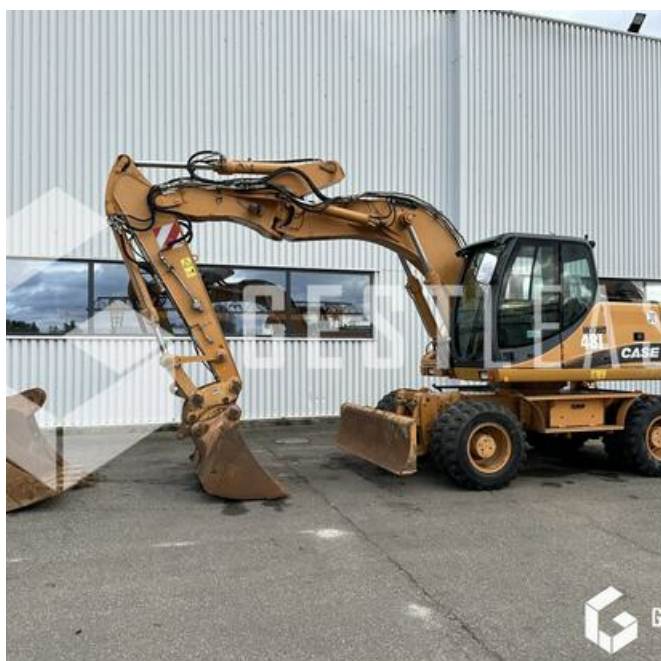

SOLD

Public Work - Excavator - Wheel Excavator

<https://www.gestlease.com/en/engines/220775-case-wx-165>

Reference :	220775
Brand :	CASE
Model :	WX 165
Year :	2008
Hours :	7242
Weight :	18 T

Informations :

CASE WX165

Année : 2008

Heures : 7 242 heures

- Vendu avec 3 godets
- Lame et stabilisateur
- déport de flèche
- Pneus jumelés
- Climatisation
- Pompe à gasoil
- Coupleur type Miller
- Ligne HP et MP

Prix de vente hors taxes.