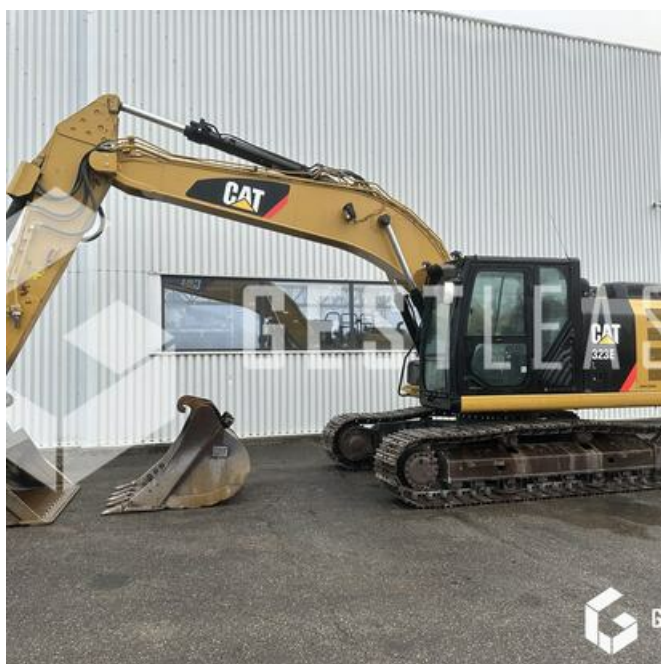

# CATERPILLAR 323 EL ! GRADE CONTROL ! 2D

€85,000.00 HT

Public Work - Excavator - Crawler Excavator

<https://www.gestlease.com/en/engines/220772-caterpillar-323-el-grade-control-2d-8affd227-e1f7-40a5-8f0d-34e1a857d9ca>

<b>Reference :</b>	220772
<b>Brand :</b>	CATERPILLAR
<b>Model :</b>	323 EL ! GRADE CONTROL ! 2D
<b>Year :</b>	2015
<b>Hours :</b>	6971
<b>Weight :</b>	23 T
<b>Buckets number :</b>	2
<b>Informations :</b>	

CATERPILLAR 323 EL

Année : 2015

Heures : 6 971 heures

- Cat grade control 2D system
- Capteur 2D sur godet de terrassement et curage inclinable
- Attache VERACHTERT CW40
- Caméra arrière et latérale
- Ligne MP et HP
- Climatisation
- Pompe à carburant
- Godet de curage inclinable de 1,80 m
- Godet de terrassement de 1,30 m

Disposant d'un parc matériel de plus de 100 000 m2 au Sud de Strasbourg et d'un atelier entièrement équipé, nous possédons plus de 350 références comprenant engins de chantier / manutention / matériel agricole / poids lourds / V.P. / V.U un stock renouvelé tous les mois.