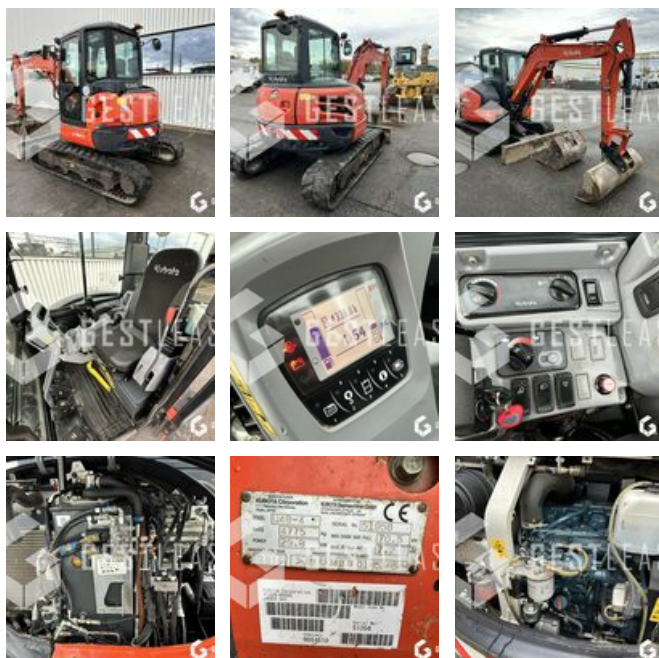

Reference :	220768
Brand :	KUBOTA
Model :	U48-4
Year :	2014
Hours :	4339
Weight :	4.7 T
Buckets number :	2
Informations :	

KUBOTA U48-4

Année : 2014

Heures : 4 339 heures

- Ligne BRH
- Attache mécanique MORIN M2S
- Godet terrassement et curage
- Deport de fleche
- Clé rouge

Prix de vente hors taxes.

Livraison possible en supplément du prix de vente.

Plus d'informations et photos sur notre site internet !

Prenez rendez-vous pour que nous puissions vous recevoir dans les meilleures conditions !

Notre société, spécialisée dans l'achat et la vente, vous propose également la reprise de tous type de matériels professionnel basé sur une expertise rapide suivis d'un règlement immédiat. Nous aurons ainsi le plaisir de vous accueillir dans nos nouveaux locaux au 17 Route d'Eschau, 67400 ILLKIRCH-GRAFFENSTADEN