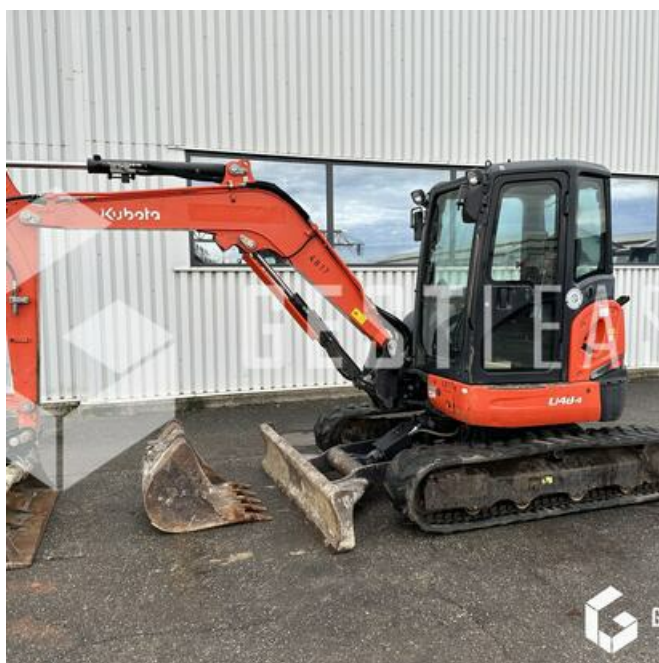

# KUBOTA U48-4

## Public Work - Excavator - Mini Excavator

<https://www.gestlease.com/en/engines/220768-kubota-u48-4>

<b>Reference :</b>	220768
<b>Brand :</b>	KUBOTA
<b>Model :</b>	U48-4
<b>Year :</b>	2014
<b>Hours :</b>	4339
<b>Weight :</b>	4.7 T
<b>Buckets number :</b>	2
<b>Informations :</b>	

KUBOTA U48-4

Année : 2014

Heures : 4 339 heures

- Ligne BRH
- Attache mécanique MORIN M2S
- Godet terrassement et curage
- Deport de fleche
- Clé rouge

Prix de vente hors taxes.

Livraison possible en supplément du prix de vente.