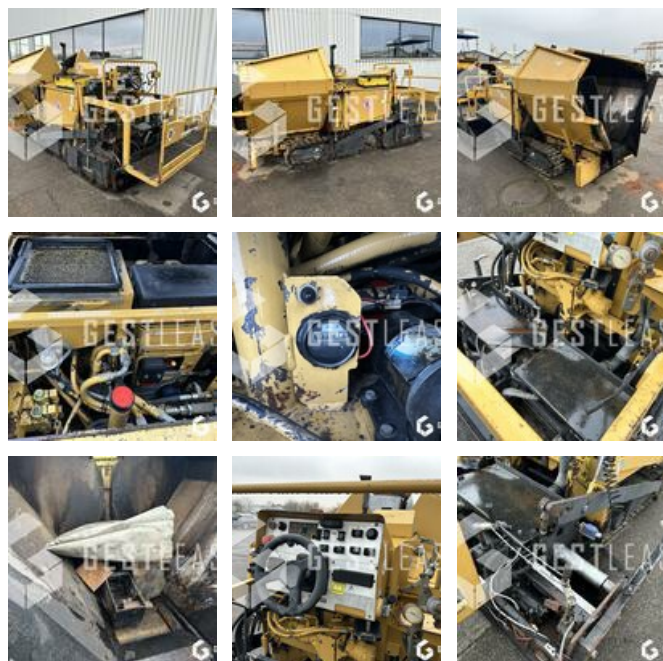

# CATERPILLAR BB621C

# SOLD

Public Work - Finisher

<https://www.gestlease.com/en/engines/220764-caterpillar-bb621c-7c4607c0-cec3-48c3-b816-0141a75f124b>

<b>Reference :</b>	220764
<b>Brand :</b>	CATERPILLAR
<b>Model :</b>	BB621C
<b>Year :</b>	2007
<b>Hours :</b>	1561

CATERPILLAR BITELLI BB 621 C

Année : 2007

Heures : 1 561 heures

- Vibrant

- Table chauffante gaz

- Largeur mini 1,4 m

- Largeur maxi 2,6 m

- Largeur maxi avec rallonge 3,0 m

Disposant d'un parc matériel de plus de 100 000 m2 au Sud de Strasbourg et d'un atelier entièrement équipé, nous possédons plus de 350 références comprenant engins de chantier / manutention / matériel agricole / poids lourds / V.P. / V.U un stock renouvelé tous les mois.