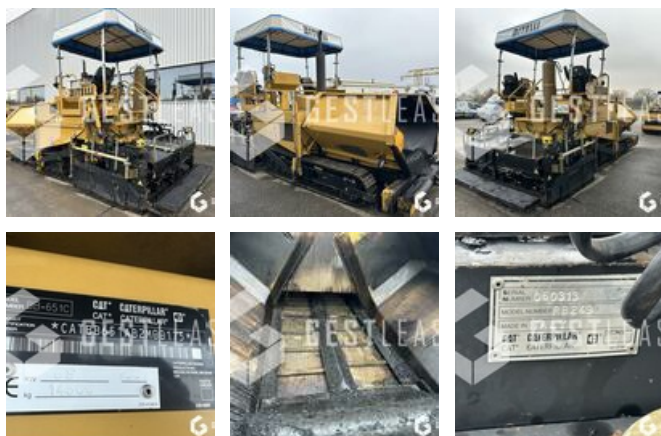

SOLD

Public Work - Finisher

<https://www.gestlease.com/en/engines/220763-caterpillar-bitelli-bb-651-c>

Reference :	220763
Brand :	CATERPILLAR BITELLI
Model :	BB 651 C
Year :	2007
Hours :	1474
Weight :	14.5 T

Informations :

CATERPILLAR BITELLI BB 651 C

Année : 2007

Heures : 1 474 heures

- Table 4,65 m
- Capacité de trempe 10,5 m3
- Table chauffante gaz
- Dameuse vibrante
- Machine très propre

Prix de vente hors taxes.

Disposant d'un parc matériels de plus de 100 000 m2 au Sud de Strasbourg et d'un atelier entièrement équipé, nous possédons plus de 350 références comprenant engins de chantier / manutention / matériel agricole / poids lourds / V.P. / V.U. ; un stock renouvelé tous les mois.