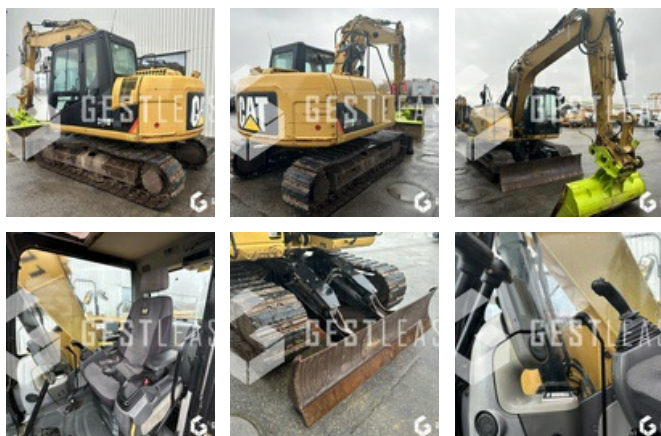

GESTLEASE
ING

www.gestlease.com

ACHAT - VENTE - LOCATION

17 Route d'Eschau - 67400 ILLKIRCH

03 90 29 84 78

commercial@gestlease.com

May 17, 2025 09:17

CATERPILLAR 311D LRR

SOLD

Public Work - Excavator - Crawler Excavator

<https://www.gestlease.com/en/engines/220761-caterpillar-311d-lrr>

Reference :	220761
Brand :	CATERPILLAR
Model :	311D LRR
Year :	2011
Hours :	8438
Weight :	14.7 T
Buckets number :	3
Informations :	

CATERPILLAR 311D LRR

Année : 2011

Heures : 8 438 heures

- Fleche monobloc
- Lignes HP et MP
- Lame avec contre lame
- Sur-patins
- Attache rapide hydraulique CW20/30/40S
- Climatisation
- Vendu avec 3 godets

Prix de vente hors taxes.

Livraison possible en supplément du prix de vente.

Plus d'informations et photos sur notre site internet !

Prenez rendez-vous pour que nous puissions vous recevoir dans les meilleures conditions !

Notre société, spécialisée dans l'achat et la vente, vous propose également la reprise de tous type de matériels professionnel basé