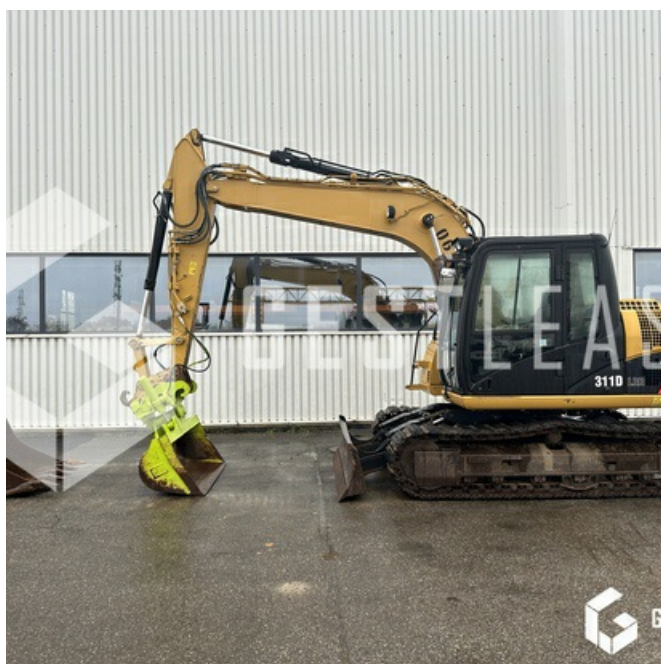

SOLD

Public Work - Excavator - Crawler Excavator

<https://www.gestlease.com/en/engines/220761-caterpillar-311d-lrr>

Reference :	220761
Brand :	CATERPILLAR
Model :	311D LRR
Year :	2011
Hours :	8438
Weight :	14.7 T
Buckets number :	3
Informations :	

CATERPILLAR 311D LRR

Année : 2011

Heures : 8 438 heures

- Fleche monobloc
- Lignes HP et MP
- Lame avec contre lame
- Sur-patins
- Attache rapide hydraulique CW20/30/40S
- Climatisation
- Vendu avec 3 godets

Disposant d'un parc matériels de plus de 100 000 m2 au Sud de Strasbourg et d'un atelier entièrement équipé, nous possédons plus de 350 références comprenant engins de chantier / manutention / matériel agricole / poids lourds / V.P. / V.U. ; un stock renouvelé tous les mois.