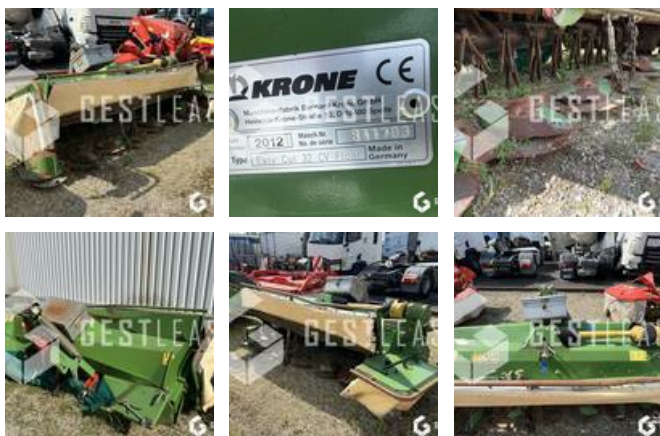

GESTLEASE
ING

www.gestlease.com

ACHAT - VENTE - LOCATION

17 Route d'Eschau - 67400 ILLKIRCH

03 90 29 84 78

commercial@gestlease.com

April 30, 2024 07:26

KRONE EASY CUT 32 CV FLOAT

€2,500.00 HT

Agricol - Haymaking - Mower

<https://www.gestlease.com/en/engines/220745-krone-easy-cut-32-cv-float>

Reference :	220745
Brand :	KRONE
Model :	EASY CUT 32 CV FLOAT
Year :	2012
Cutting width :	3.20 m
Crashed? :	Yes
Crash description :	

**** Faucheuse frontale accidentée ****

----- Circonstances sinistre -----

Choc contre corps fixe

----- Principaux éléments endommagés -----

- Lamier

- Bâtie

Prix de vente hors taxes.

Livraison possible en supplément du prix de vente.

Nous aurons ainsi le plaisir de vous accueillir dans nos nouveaux locaux au 17 Route d'Eschau, 67400 ILLKIRCH-GRAFFENSTADEN

Disposant d'un parc matériel de plus de 100 000 m² au Sud de Strasbourg et d'un atelier entièrement équipé, nous possédons plus de 350 références comprenant engins de chantier / manutention / matériel agricole / poids lourds / V.P. / V.U un stock renouvelé tous les mois.