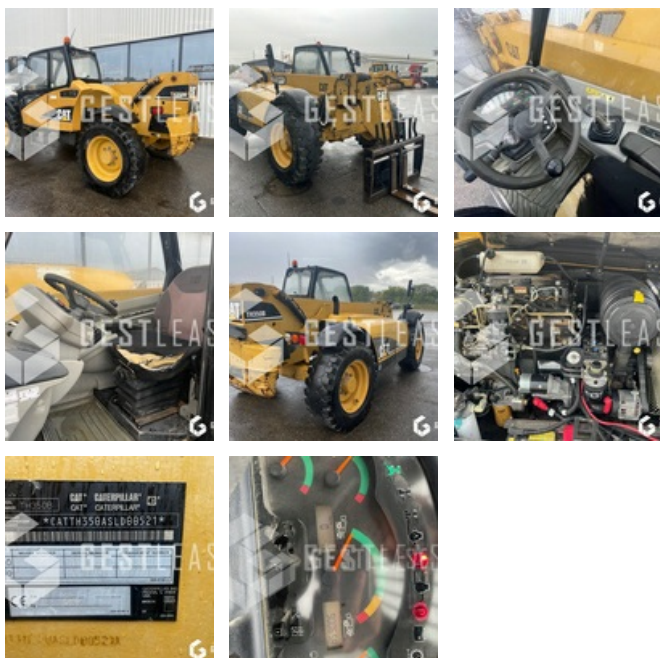

Reference :	220743
Brand :	CATERPILLAR
Model :	TH350B
Year :	2004
Hours :	9001
Weight :	10.1 T
Lifting capacity :	3 T
Lifting height :	11 M
Scope :	7.4 M
Informations :	

CATERPILLAR TH350B

Année : 2004

Heures : 9 001 heures

- Mat duplex
- 4 Roues motrices et directrices
- Fouches à palette
- Pompe hydraulique changé à 6000h

Prix de vente hors taxes.

Livraison possible en supplément du prix de vente.

Plus d'informations et photos sur notre site internet !

Prenez rendez-vous pour que nous puissions vous recevoir dans les meilleures conditions !

Notre société, spécialisée dans l'achat et la vente, vous propose également la reprise de tous type de matériels professionnel basé sur une expertise rapide suivis d'un règlement immédiat. Nous aurons ainsi le plaisir de vous accueillir dans nos nouveaux locaux au 17 Route d'Eschau, 67400 ILLKIRCH-GRAFFENSTADEN