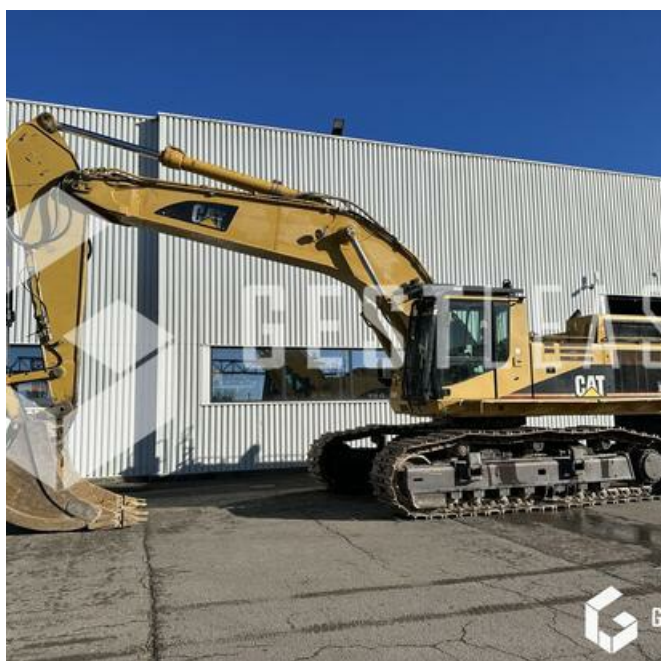

CATERPILLAR 365B

SOLD

Public Work - Excavator - Crawler Excavator

<https://www.gestlease.com/en/engines/220733-caterpillar-365b>

Reference :	220733
Brand :	CATERPILLAR
Model :	365B
Year :	2001
Hours :	12453
Weight :	69.8 T
Track wear :	40%
Buckets number :	1
Informations :	

Pelle sur chenille CATERPILLAR 365 B de 2001, avec 12 453 heures

Godet de terrassement

Lignes hydraulique haute pression simple effet

Train de chaine bon à 60% minimum

Guide chaine

Climatisation

Protection de cabine FOGS

Disposant d'un parc matériel de plus de 100 000 m² au Sud de Strasbourg et d'un atelier entièrement équipé, nous possédons plus de 350 références comprenant engins de chantier / manutention / matériel agricole / poids lourds / V.P. / V.U un stock renouvelé tous les mois.