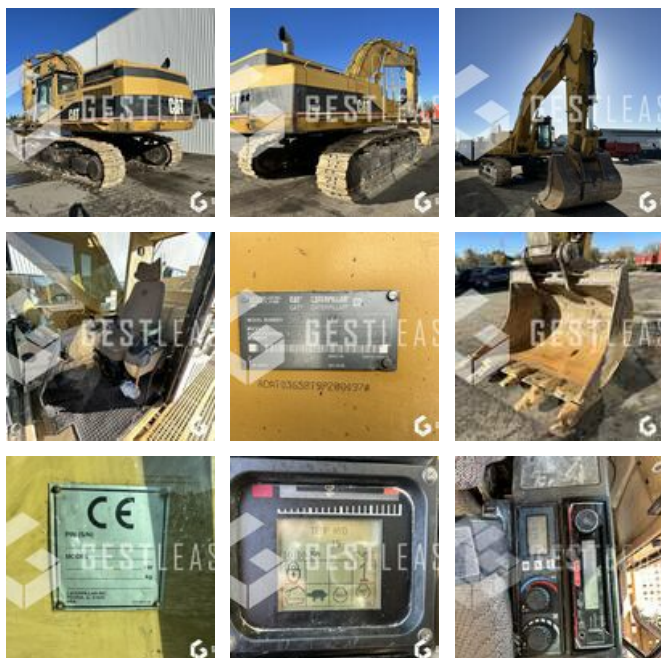

Reference :	220733
Brand :	CATERPILLAR
Model :	365B
Year :	2001
Hours :	12453
Weight :	69.8 T
Track wear :	40%
Buckets number :	1
Informations :	

Pelle sur chenille CATERPILLAR 365 B de 2001, avec 12 453 heures

Godet de terrassement

Lignes hydraulique haute pression simple effet

Train de chaine bon à 60% minimum

Guide chaine

Climatisation

Protection de cabine FOGS

Graissage centralisé

Pelle sous contract CATERPILLAR

Prix de vente hors taxes.

Livraison possible en supplément du prix de vente.

Plus d'informations et photos sur notre site internet !

Prenez rendez-vous pour que nous puissions vous recevoir dans les meilleures conditions !

Notre société, spécialisée dans l'achat et la vente, vous propose également la reprise de tous type de matériels professionnels basée sur une expertise rapide suivie d'un règlement immédiat.