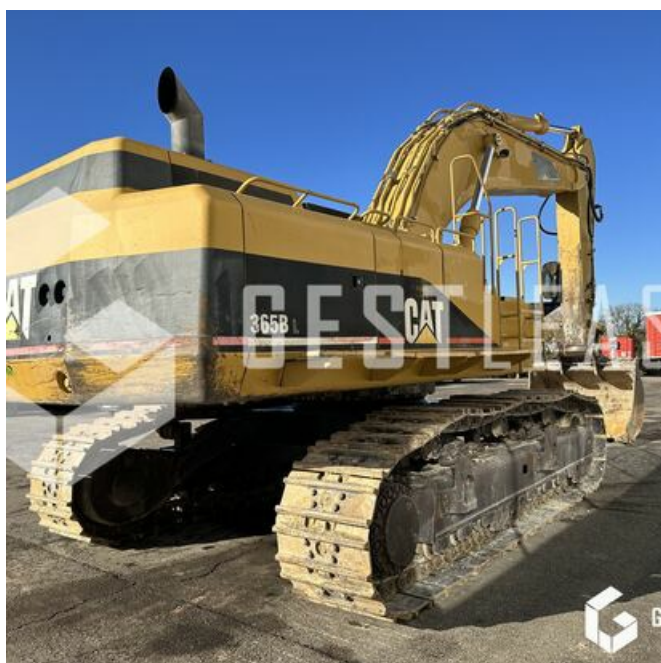

SOLD

Public Work - Excavator - Crawler Excavator

<https://www.gestlease.com/en/engines/220733-caterpillar-365b-d5264ae0-062f-4f59-85b0-5e53d3e2c38e>

Reference :	220733
Brand :	CATERPILLAR
Model :	365B
Year :	2001
Hours :	12453
Weight :	69.8 T
Track wear :	40%
Buckets number :	1
Informations :	

Pelle sur chenille CATERPILLAR 365 B de 2001, avec 12 453 heures

Godet de terrassement

Lignes hydraulique haute pression simple effet

Train de chaine bon à 60% minimum

Guide chaine

Climatisation

Protection de cabine FOGS

Disposant d'un parc matériel de plus de 100 000 m2 au Sud de
Strasbourg et d'un atelier entièrement équipé, nous possédons
plus de 350 références comprenant engins de chantier /
manutention / matériel agricole / poids lourds / V.P. / V.U un stock
renouvelé tous les mois.