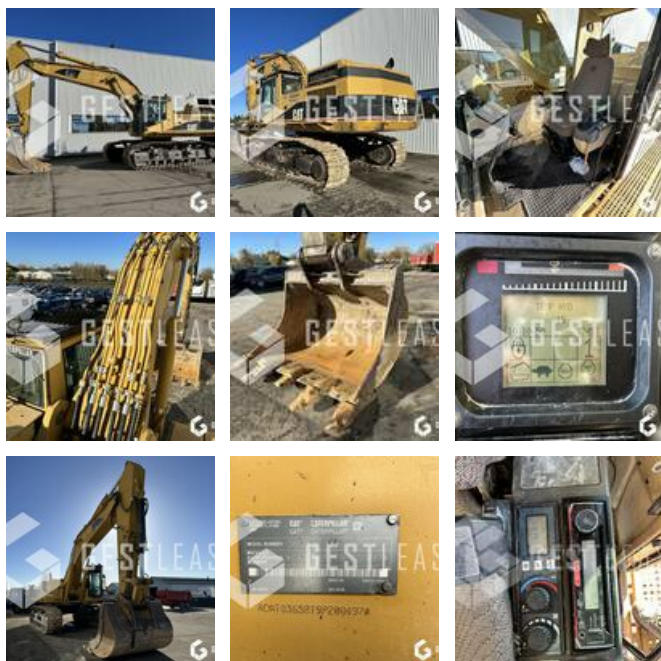

Reference :	220733
Brand :	CATERPILLAR
Model :	365B
Year :	2001
Hours :	12453
Weight :	69.8 T
Track wear :	40%
Buckets number :	1
Informations :	

Pelle sur chenille CATERPILLAR 365 B de 2001, avec 12 453 heures

Godet de terrassement

Lignes hydraulique haute pression simple effet

Train de chaine bon à 60% minimum

Guide chaine

Climatisation

Protection de cabine FOGS

Graissage centralisé

Pelle sous contrat CATERPILLAR

Prix de vente hors taxes.

Livraison possible en supplément du prix de vente.

Plus d'informations et photos sur notre site internet !

Prenez rendez-vous pour que nous puissions vous recevoir dans les meilleures conditions !

Notre société, spécialisée dans l'achat et la vente, vous propose également la reprise de tous type de matériels professionnels