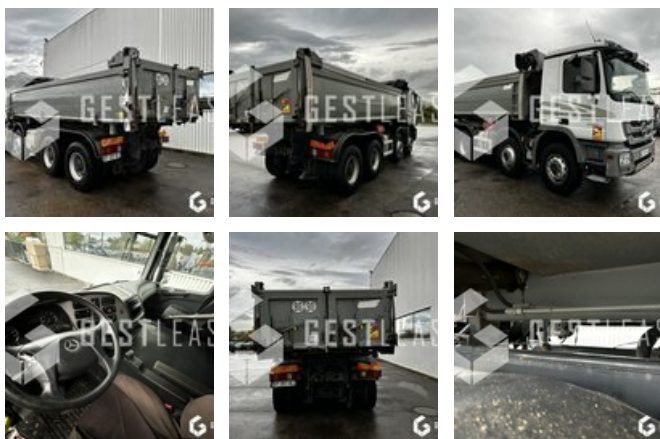

# MERCEDES ACTROS 4146

**SOLD**

Truck - Carrier

<https://www.gestlease.com/en/engines/220731-mercedes-actros-4146>

**Reference :** 220731  
**Brand :** MERCEDES  
**Model :** ACTROS 4146  
**P.M.E.C date :** 2010-06-03  
**Meter kilometers :** 514049  
**Informations :**

MERCEDES ACTROS 4146

PMEC : 03/06/2010

Kilométrage : 514 049

- Faux châssis tordu
- Véhicule démarre et roule

Prix de vente hors taxes.

Livraison possible en supplément du prix de vente.

Plus d'informations et photos sur notre site internet !

Disposant d'un parc matériels de plus de 100 000 m<sup>2</sup> au Sud de Strasbourg et d'un atelier entièrement équipé, nous possédons plus de 350 références comprenant engins de chantier / manutention / matériel agricole / poids lourds / V.P. / V.U. ; un