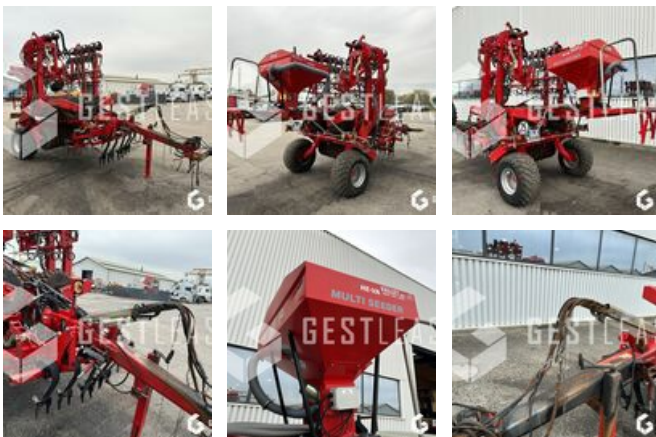

SOLD

Agricol - Other

<https://www.gestlease.com/en/engines/220729-he-va-tip-roller-tr4-5-56c1a62b-7ba9-4ca3-9aa8-576b94f71a6f>

Reference :	220729
Brand :	HE-VA
Model :	TIP ROLLER TR4.5
Year :	2019
Crashed? :	Yes
Crash description :	

**** Semoir brûlé ****

----- Circonstances sinistre -----

Incendie au niveau du traceur

----- Principaux éléments endommagés -----

- Traceur + commande
- Centrale hydraulique

Prix de vente hors taxes.

Livraison possible en supplément du prix de vente.

GRAFFENSTADEN

Disposant d'un parc matériel de plus de 100 000 m² au Sud de Strasbourg et d'un atelier entièrement équipé, nous possédons plus de 350 références comprenant engins de chantier / manutention / matériel agricole / poids lourds / V.P. / V.U un stock renouvelé tous les mois.