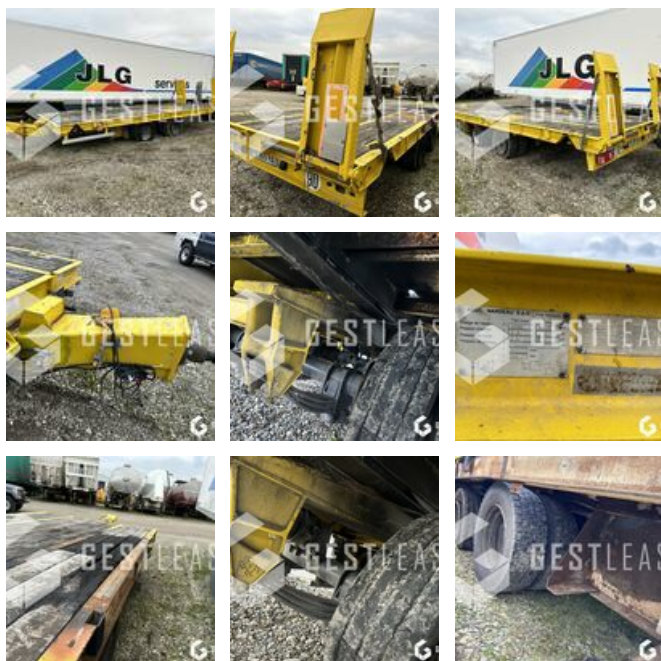

Reference :	220728
Brand :	ADOC
Model :	PLATEAU
P.M.E.C date :	2020-08-05
Bodywork :	PLATEAU
Axles :	2
P.T.A.C :	19T
Crashed? :	Yes
Crash description :	

**** Remorque à réparer ****

----- Procédure -----

V.E.I. réparable non VGE

----- Circonstances sinistre -----

Départ d'incendie au niveau du freinage

----- Principaux éléments endommagés -----

- Système de freinage

- Pneumatique

Prix de vente hors taxes.

Livraison possible en supplément du prix de vente.

Plus d'informations et photos sur notre site internet !

Prenez rendez-vous pour que nous puissions vous recevoir dans