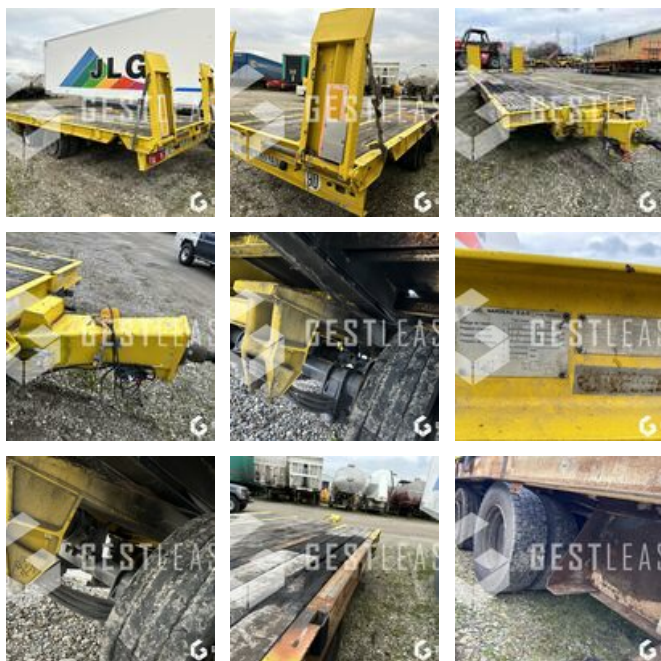

€9,900.00 HT

Truck - Truck Trailer

<https://www.gestlease.com/en/engines/220728-adoc-plateau-13b57fbd-e4a8-4824-acd4-285961da8cb3>

New? :	Yes
Reference :	220728
Brand :	ADOC
Model :	PLATEAU
P.M.E.C date :	2020-08-05
Bodywork :	PLATEAU
Axles :	2
P.T.A.C :	19 T
Crashed? :	Yes
Crash description :	

**** ! Matériel accidenté / Burnt material / Verbranntes Material!

**** Remorque endommagée ****

----- Procédure -----

TNR

Vendu pour pièces sans carte grise.

----- Circonstances sinistre -----

Départ d'incendie au niveau du freinage

----- Principaux éléments endommagés -----

- Système de freinage

- Pneumatiques

**** ! Matériel accidenté / Burnt material / Verbranntes Material!

Matériel accidenté complet pour pièces, vente à professionnel ou