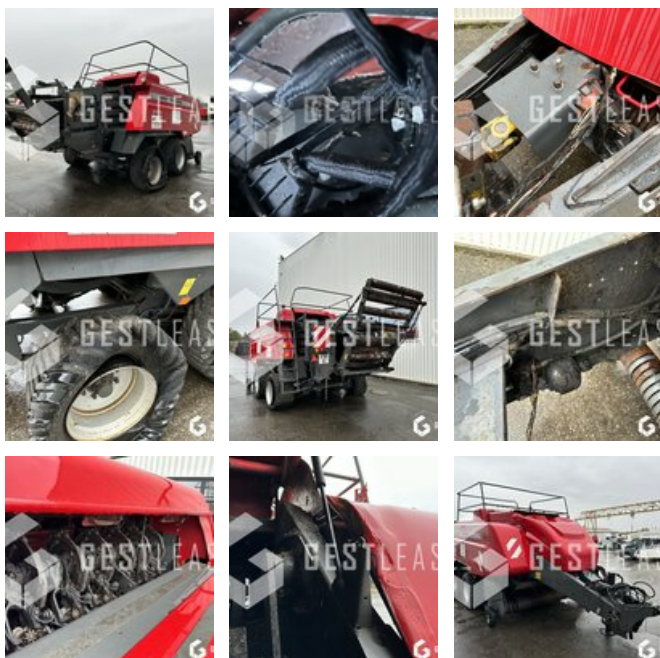

SOLD

Agricol - Haymaking - Baler

<https://www.gestlease.com/en/engines/220725-massey-2170>

| | |
|----------------------------|--------|
| Reference : | 220725 |
| Brand : | MASSEY |
| Model : | 2170 |
| Year : | 2009 |
| Crashed? : | Yes |
| Crash description : | |

**** Presse a balle accidenté ****

---- Circonstances sinistre ----

Départ d'incendie

---- Principaux éléments endommagés ----

- Faisceau

Prix de vente hors taxes.

Livraison possible en supplément du prix de vente.

Disposant d'un parc matériel de plus de 100 000 m2 au Sud de Strasbourg et d'un atelier entièrement équipé, nous possédons

plus de 350 références comprenant engins de chantier /
manutention / matériel agricole / poids lourds / V.P. / V.U un stock
renouvelé tous les mois.