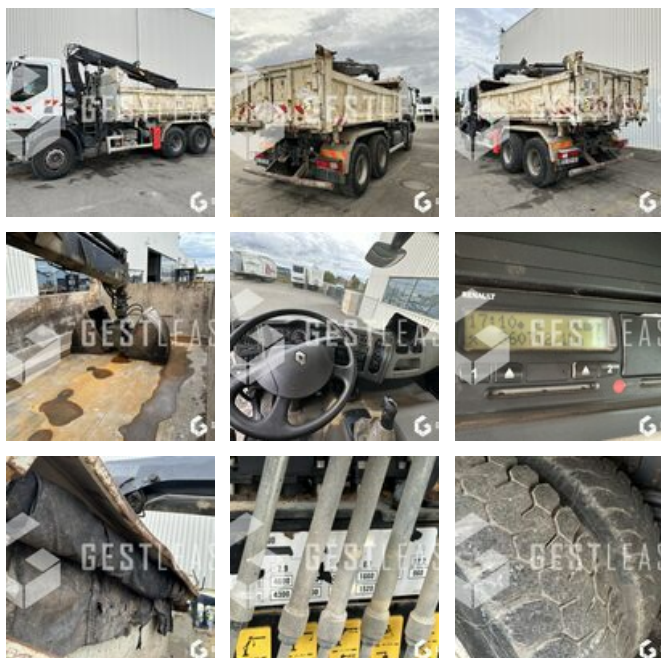

Reference :	220724
Brand :	RENAULT
Model :	KERAX 410
P.M.E.C date :	2008-04-02
Meter kilometers :	360712
Gearbox type :	MECANIQUE
Power :	410
Pollution standard :	EURO 4
Bodywork :	BI-BENNE + GRUE
Wheels formula :	6X4
P.V :	15.06 T
P.T.A.C :	26 T
P.T.R.A :	40 T
Informations :	

RENAULT KERAX 410

Année : 2008

Kilomètres : 360 712

Heures de grue : 13 633 heures

- Validité des mines jusqu'au 01/09/2023
- Benne preneuse
- Grue sans radio commande
- Commande de la grue en poste bas et poste haut
- HIAB 144 B-2 DUO avec rotor
- Remorquant 40 T
- Bâchage

Prix de vente hors taxes.

Livraison possible en supplément du prix de vente.