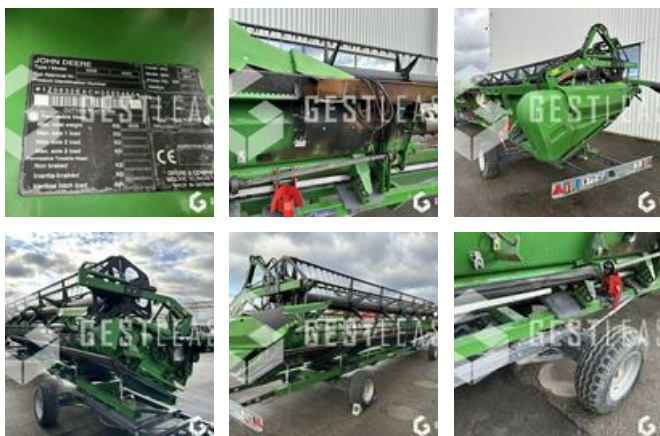

SOLD

Agricol - Other

<https://www.gestlease.com/en/engines/220720-john-deere-630e-630x-acf0454f-45cc-4eea-b8fc-8683be3424fc>

Reference :	220720
Brand :	JOHN DEERE
Model :	630E / 630X
Year :	2017
Crashed? :	Yes
Crash description :	

**** Barre de coupe incendiée ****

----- Circonstances du sinistre -----

Incendie de la moissonneuse batteuse

Prix de vente hors taxes.

Livraison possible en supplément du prix de vente.

Plus d'informations et photos sur notre site internet !

Disposant d'un parc matériel de plus de 100 000 m2 au Sud de Strasbourg et d'un atelier entièrement équipé, nous possédons plus de 350 références comprenant engins de chantier / manutention / matériel agricole / poids lourds / V.P. / V.U un stock renouvelé tous les mois.