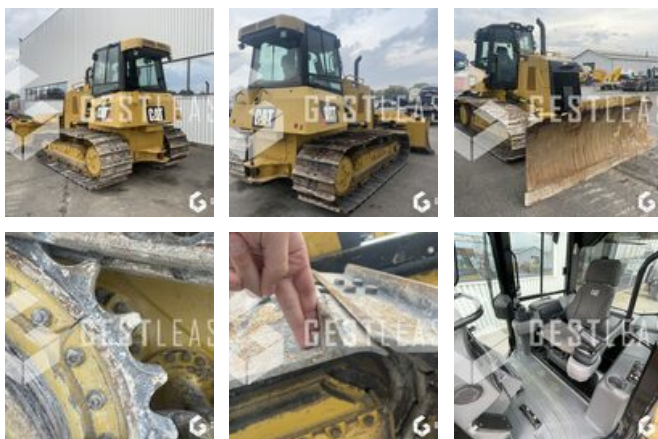

Reference :	220711
Brand :	CATERPILLAR
Model :	D6K2 LGP
Year :	2017
Hours :	3901
Weight :	13,9 T

CATERPILLAR D6K2 LGP

Année : 2017

Heures : 3 901 heures

Kilomètres : 8 846

- Chenille LGP
- Lame PAT / 6 voies
- Lame pliable
- Pré-disposition GPS
- Train de chaîne bon à 60% (usée à 40)
- Pré-équipé pour ripper/scarificateur
- Climatisation
- Moteur CATERPILLAR C6.6 EPA
- Radio

Prix de vente hors taxes.

Livraison possible en supplément du prix de vente.

Plus d'informations et photos sur notre site internet !

Prenez rendez-vous pour que nous puissions vous recevoir dans les meilleures conditions !

Notre société, spécialisée dans l'achat et la vente, vous propose également la reprise de tous types de matériels professionnels basés sur une expertise rapide suivie d'un règlement immédiat. Nous aurons ainsi le plaisir de vous accueillir dans nos nouveaux locaux