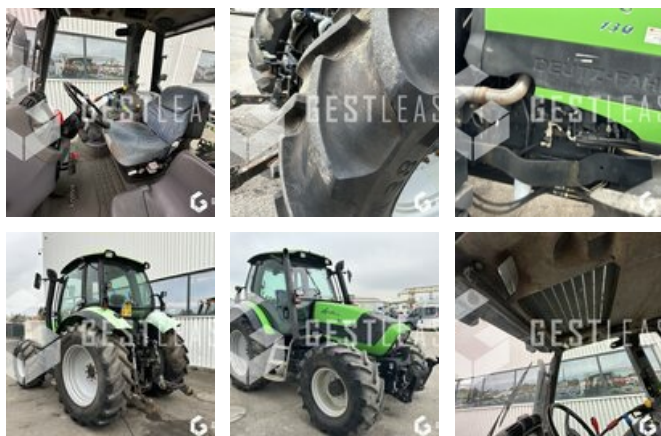

SOLD

Agricol - Tractor

<https://www.gestlease.com/en/engines/220706-deutz-fahr-agrotron-130>

Reference :	220706
Brand :	DEUTZ FAHR
Model :	AGROTRON 130
Year :	2006
Hours :	7300
Crashed? :	Yes
Crash description :	

**** Tracteur à réparer accidenté ****

Axe et bague de pont a revoir

Prix de vente hors taxes.

Livraison possible en supplément du prix de vente.

Plus d'informations et photos sur notre site internet !

Prenez rendez-vous pour que nous puissions vous recevoir dans les meilleures conditions !

Disposant d'un parc matériel de plus de 100 000 m2 au Sud de Strasbourg et d'un atelier entièrement équipé, nous possédons plus de 350 références comprenant engins de chantier / manutention / matériel agricole / poids lourds / V.P. / V.U un stock renouvelé tous les mois.