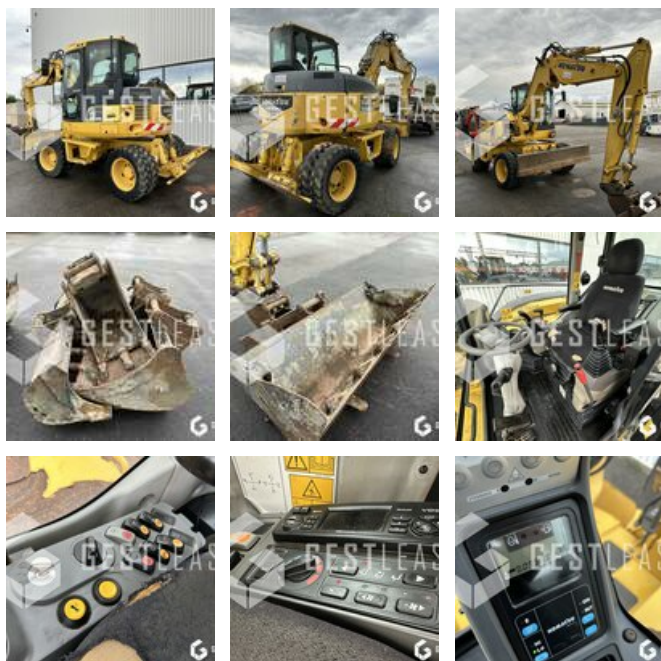

Reference :	220696
Brand :	KOMATSU
Model :	PW98
Year :	2008
Hours :	9519
Weight :	9.5T
Buckets number :	6
Informations :	

KOMATSU PW98

Année : 2008

Heures : 9 519 heures

- Lame
- Stabilisateurs
- Volée variable et deport de flèche
- Climatisation
- Attache hyd CANGINI BENNE
- 3 godets terrassements + 1 curage
- Fourches

Prévoir des réparations sur la machine

Prix de vente hors taxes.

Livraison possible en supplément du prix de vente.

Plus d'informations et photos sur notre site internet !

Prenez rendez-vous pour que nous puissions vous recevoir dans les meilleurs conditions !

Notre société, spécialisée dans l'achat et la vente, vous propose également la reprise de tous type de matériels professionnel basé sur une expertise rapide suivis d'un règlement immédiat. Nous aurons ainsi le plaisir de vous accueillir dans nos nouveaux locaux