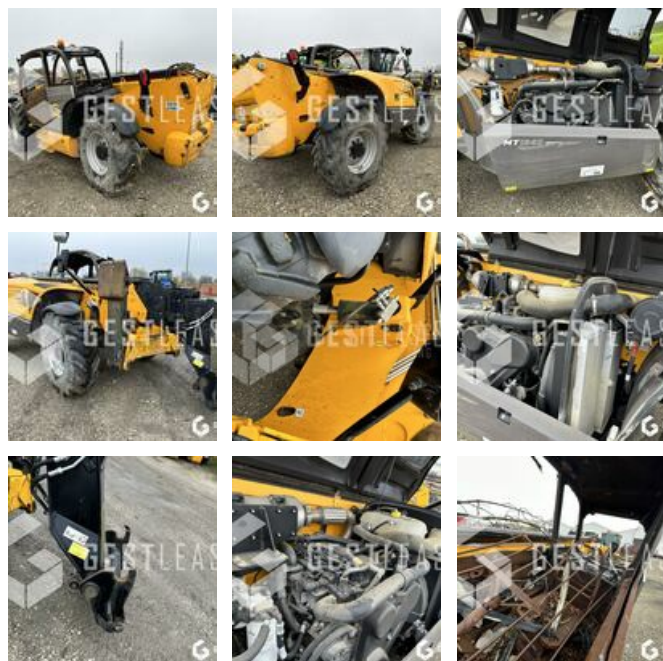

Reference :	220670
Brand :	MANITOU
Model :	MT1840
Year :	2019
Crashed? :	Yes
Crash description :	

**** Chariot télescopique incendié ****

Moteur non touché, uniquement la cabine !

---- Circonstances sinistre ----

Départ de feu cabine

---- Principaux éléments endommagés ----

- Cabine

****

**** Telescopic handler set on fire ****

Engine not affected, only the cab!

---- Circumstances of the incident ----

Fire in the cab

---- Main damaged parts ----

- Cab

****

**** Teleskoplader abgebrannt ****

Motor nicht betroffen, nur die Kabine!

---- Schadensumstände ----

Ausbruch eines Feuers in der Kabine

---- Hauptsächlich beschädigte Teile ----

- Kabine