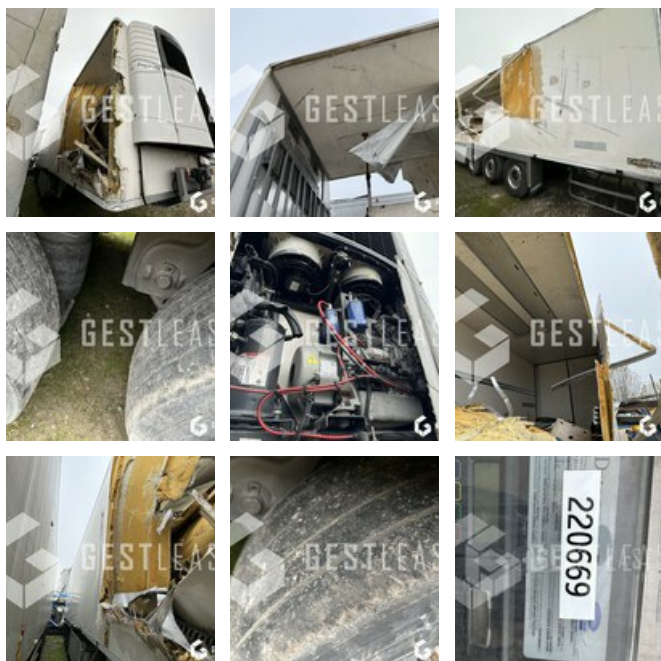

Reference :	220669
Brand :	CHEREAU
Model :	FRIGO
P.M.E.C date :	2016-10-27
Bodywork :	FRIGO
Axles :	3
Crashed? :	Yes
Crash description :	

**** Frigo accidenté ****

Moteur ok

----- Principaux éléments endommagés -----

- Caisse

Prix de vente hors taxes.

Livraison possible en supplément du prix de vente.

Plus d'informations et photos sur notre site internet !

Prenez rendez-vous pour que nous puissions vous recevoir dans les meilleures conditions !

Notre société, spécialisée dans l'achat et la vente, vous propose également la reprise de tous type de matériels professionnels basée sur une expertise rapide suivie d'un règlement immédiat. Nous aurons ainsi le plaisir de vous accueillir dans nos nouveaux locaux au 17 Route d'Eschau, 67400 ILLKIRCH-GRAFFENSTADEN

Disposant d'un parc matériel de plus de 100 000 m2 au Sud de Strasbourg et d'un atelier entièrement équipé, nous possédons