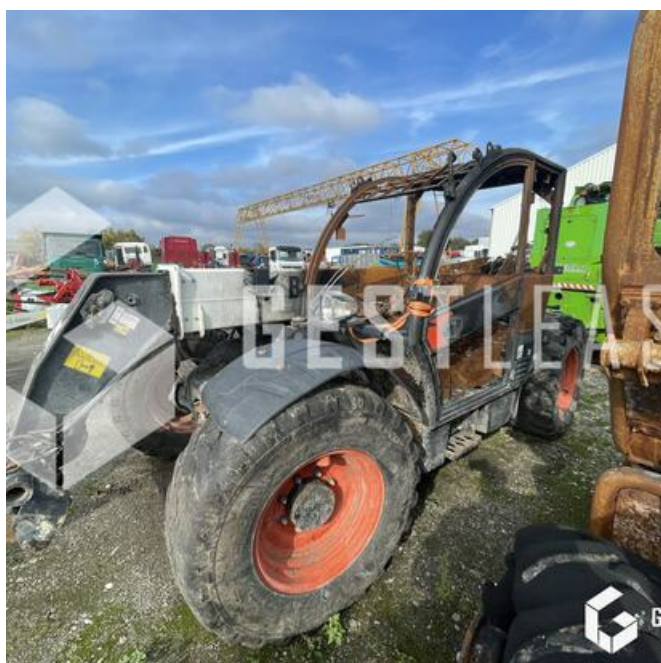

SOLD

Lifting Handling - Telescopic Forklift

<https://www.gestlease.com/en/engines/220668-bobcat-tl38-70>

Reference :	220668
Brand :	BOBCAT
Model :	TL38.70
Year :	2019
Hours :	3500
Weight :	7.625T
Crashed? :	Yes
Crash description :	

Disposant d'un parc matériel de plus de 100 000 m2 au Sud de Strasbourg et d'un atelier entièrement équipé, nous possédons plus de 350 références comprenant engins de chantier / manutention / matériel agricole / poids lourds / V.P. / V.U un stock renouvelé tous les mois.