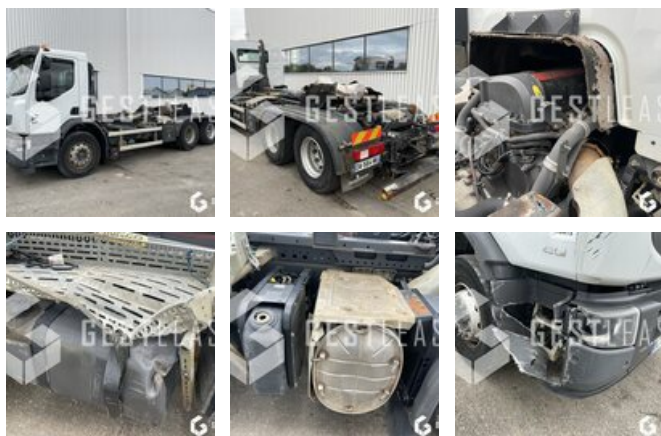

GESTLEASE
ING

www.gestlease.com

ACHAT - VENTE - LOCATION

17 Route d'Eschau - 67400 ILLKIRCH

03 90 29 84 78

commercial@gestlease.com

April 24, 2024 07:20

RENAULT PREMIUM 430

SOLD

Truck - Carrier

<https://www.gestlease.com/en/engines/220665-renault-premium-430-c3ee0128-d1d9-43cd-9133-ec1a4ef99444>

Reference :	220665
Brand :	RENAULT
Model :	PREMIUM 430
P.M.E.C date :	2013-11-19
Meter kilometers :	388202
Crashed? :	Yes
Crash description :	

**** Porteur à réparer ****

Moteur HS

----- Procédure -----

RIV

----- Circonstances sinistre -----

Renversement

----- Principaux éléments endommagés -----

Moteur

Cabine

Prix de vente hors taxes.

Livraison possible en supplément du prix de vente.

Plus d'informations et photos sur notre site internet !

Prenez rendez-vous pour que nous puissions vous recevoir dans