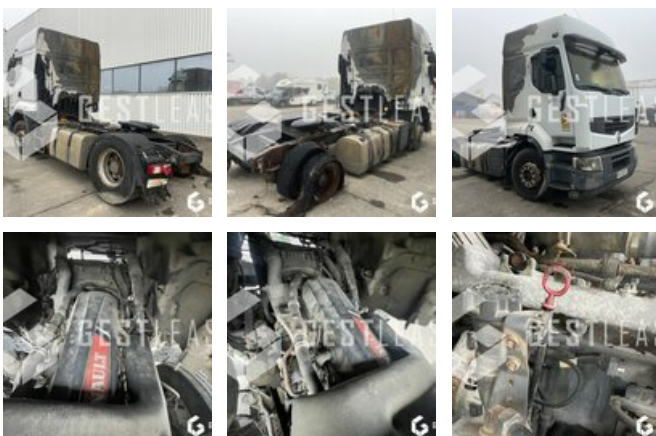

SOLD

Truck - Road Tractor

<https://www.gestlease.com/en/engines/220652-renault-premium-450>

Reference :	220652
Brand :	RENAULT
Model :	PREMIUM 450
P.M.E.C date :	2008-07-08
Meter kilometers :	835000
Gearbox type :	AUTOMATIQUE
Power :	450
Wheels formula :	4X2
Crashed? :	Yes
Crash description :	

**** Tracteur routier Incendié ****

Le moteur et la boîte ne sont pas touché

----- Circonstances sinistre -----

Départ d'incendie en cabine

----- Principaux éléments endommagés -----

Cabine

Prix de vente hors taxes.

Disposant d'un parc matériel de plus de 100 000 m2 au Sud de Strasbourg et d'un atelier entièrement équipé, nous possédons plus de 350 références comprenant engins de chantier / maintenance / matériel agricole / poids lourds / V.P. / V.U un stock renouvelé tous les mois.