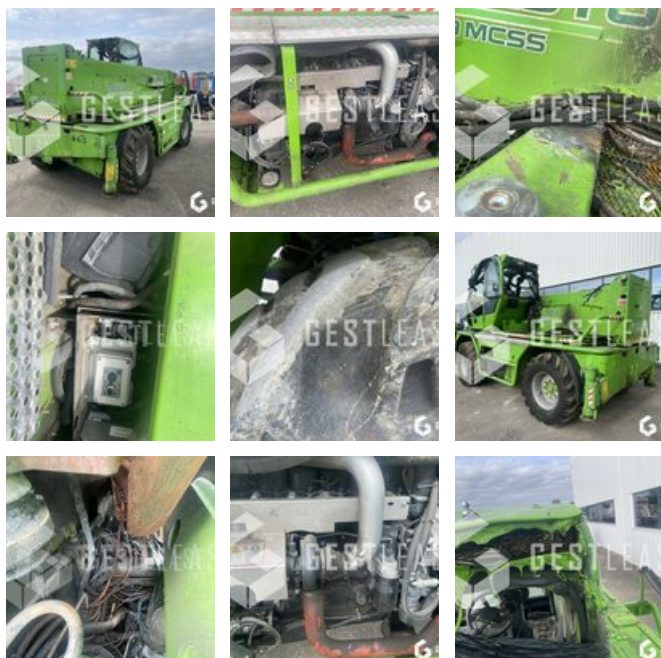

Reference :	220634
Brand :	MERLO
Model :	45.19 MCSS
Year :	2010
Hours :	3070
Lifting height :	3
Crashed? :	Yes
Crash description :	

**** Chariot telescopique rotatif à réparer ****

Moteur ok

----- Circonstances sinistre -----

Inconnues

----- Principaux éléments endommagés -----

Faisceau

Prix de vente hors taxes.

Livraison possible en supplément du prix de vente.

Plus d'informations et photos sur notre site internet !

Prenez rendez-vous pour que nous puissions vous recevoir dans les meilleures conditions !

Notre société, spécialisée dans l'achat et la vente, vous propose également la reprise de tous type de matériels professionnels