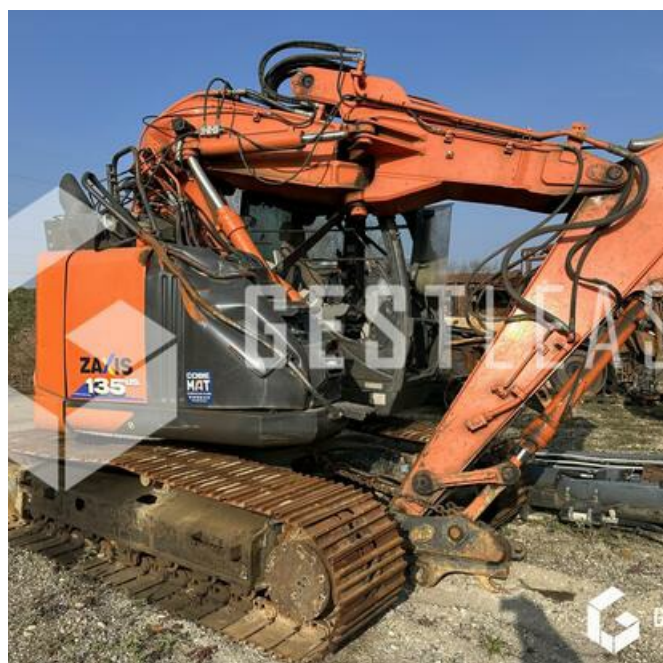

SOLD

Public Work - Excavator - Crawler Excavator

<https://www.gestlease.com/en/engines/220616-hitachi-zx135us>

Reference :	220616
Brand :	HITACHI
Model :	ZX135US
Year :	2018
Hours :	4096
Crashed? :	Yes

Crash description :

**** Pelle sur chenille accidentée ****

----- Circonstances sinistre -----

Choc contre corps fixe

----- Principaux éléments endommagés -----

- Flèche

- Vérin

- Cabine

Prix de vente hors taxes.

Disposant d'un parc matériel de plus de 100 000 m2 au Sud de Strasbourg et d'un atelier entièrement équipé, nous possédons plus de 350 références comprenant engins de chantier / manutention / matériel agricole / poids lourds / V.P. / V.U un stock renouvelé tous les mois.