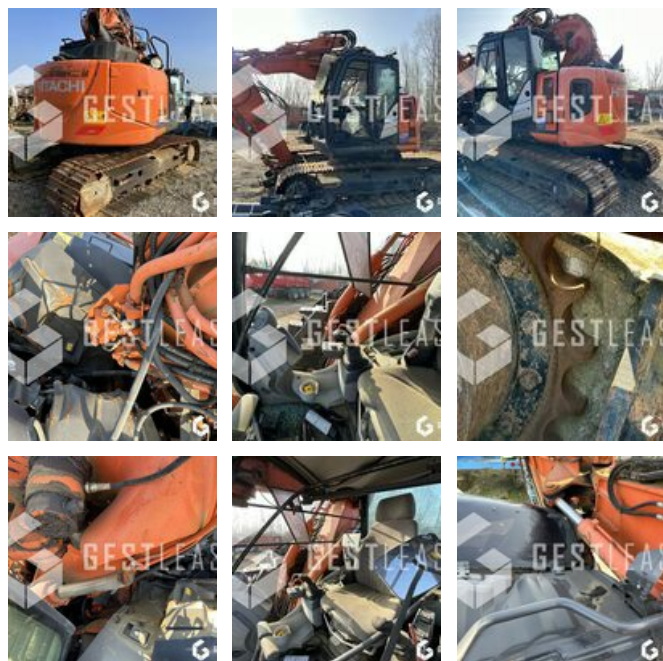

SOLD

Public Work - Excavator - Crawler Excavator

<https://www.gestlease.com/en/engines/220616-hitachi-zx135us>

Reference :	220616
Brand :	HITACHI
Model :	ZX135US
Year :	2018
Hours :	4096
Crashed? :	Yes

Crash description :

**** Pelle sur chenille accidentée ****

----- Circonstances sinistre -----

Choc contre corps fixe

----- Principaux éléments endommagés -----

- Flèche

- Vérin

- Cabine

Prix de vente hors taxes.

Disposant d'un parc matériel de plus de 100 000 m2 au Sud de Strasbourg et d'un atelier entièrement équipé, nous possédons plus de 350 références comprenant engins de chantier / manutention / matériel agricole / poids lourds / V.P. / V.U un stock renouvelé tous les mois.