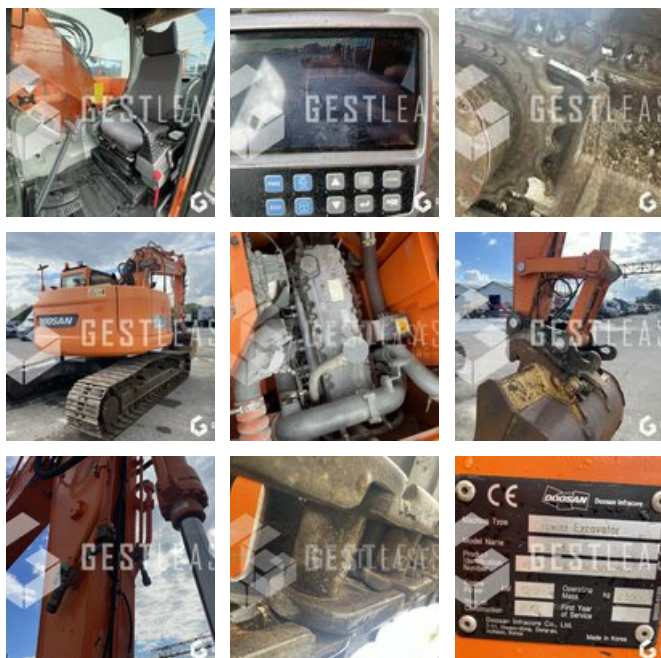

Reference :	220608
Brand :	DOOSAN
Model :	DX235LCR
Year :	2012
Hours :	6549
Informations :	

Pelle sur chenilles DOOSAN DX 235 LCR de 2012 avec 6 549 heures

Flèche monobloc

Lignes MP et HP

Attache Verachttert CW40

Caméra arrière

Climatisation

Prix de vente hors taxes.

Livraison possible en supplément du prix de vente.

Plus d'informations et photos sur notre site internet !

Prenez rendez-vous pour que nous puissions vous recevoir dans les meilleures conditions !

Notre société, spécialisée dans l'achat et la vente, vous propose également la reprise de tous type de matériels professionnels basée sur une expertise rapide suivie d'un règlement immédiat.