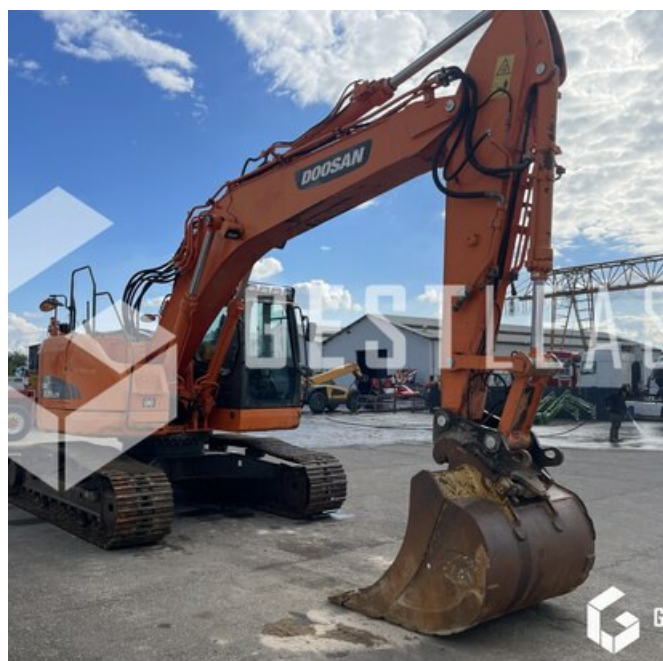

GESTLEASE
ING

www.gestlease.com

ACHAT - VENTE - LOCATION

17 Route d'Eschau - 67400 ILLKIRCH

03 90 29 84 78

commercial@gestlease.com

April 25, 2024 14:15

DOOSAN DX235LCR

€52,000.00 HT

Public Work - Excavator - Crawler Excavator

<https://www.gestlease.com/en/engines/220608-doesan-dx235lcr-85651fcf-1041-4d62-84a6-c2f17e37a71c>

Reference :	220608
Brand :	DOOSAN
Model :	DX235LCR
Year :	2012
Hours :	6549
Informations :	

Pelle sur chenilles DOOSAN DX 235 LCR de 2012 avec 6 549 heures

Flèche monobloc

Lignes MP et HP

Attache Verachttert CW40

Caméra arrière

Climatisation

Prix de vente hors taxes.

Livraison possible en supplément du prix de vente.

Nous aurons ainsi le plaisir de vous accueillir dans nos nouveaux locaux au 17 Route d'Eschau, 67400 ILLKIRCH-GRAFFENSTADEN

Disposant d'un parc matériel de plus de 100 000 m² au Sud de Strasbourg et d'un atelier entièrement équipé, nous possédons plus de 350 références comprenant engins de chantier / manutention / matériel agricole / poids lourds / V.P. / V.U un stock renouvelé tous les mois.