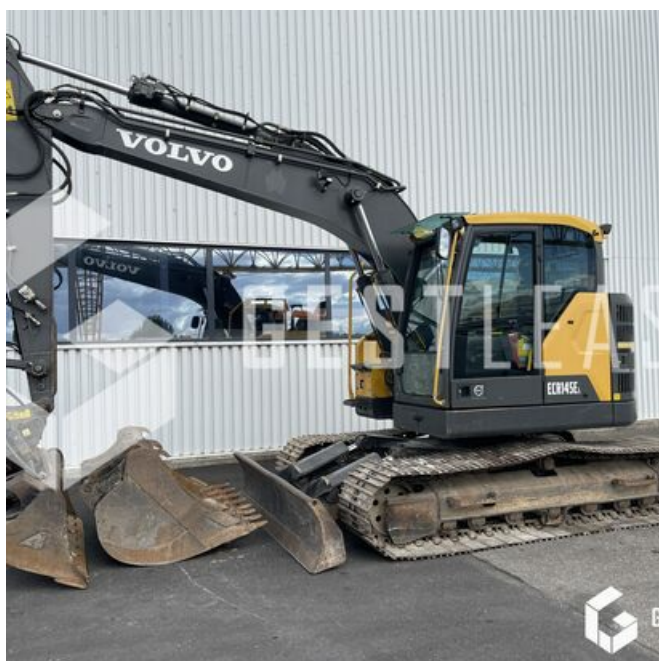

SOLD

Public Work - Excavator - Crawler Excavator

<https://www.gestlease.com/en/engines/220606-volvo-ecr-145>

Reference :	220606
Brand :	VOLVO
Model :	ECR 145
Year :	2015
Hours :	5633
Weight :	16.6 T
Buckets number :	3
Informations :	

Pelle sur chenille VOLVO ECR 145 de 2015 avec 5 633 heures

Fleche monobloc

Lame avant

Attache hydraulique ARDEN

Godet de curage inclinable, terrassement et tranché

Ligne hydraulique haute et moyenne pression

Pompe a gasoil auxiliaire

Climatisation

Siege suspendu

Bluetooth

Largeur de transport 2,55 m

Patin de 600mm

Pelle en très bon état prête à travailler

*Subject to financing approval by our credit committee