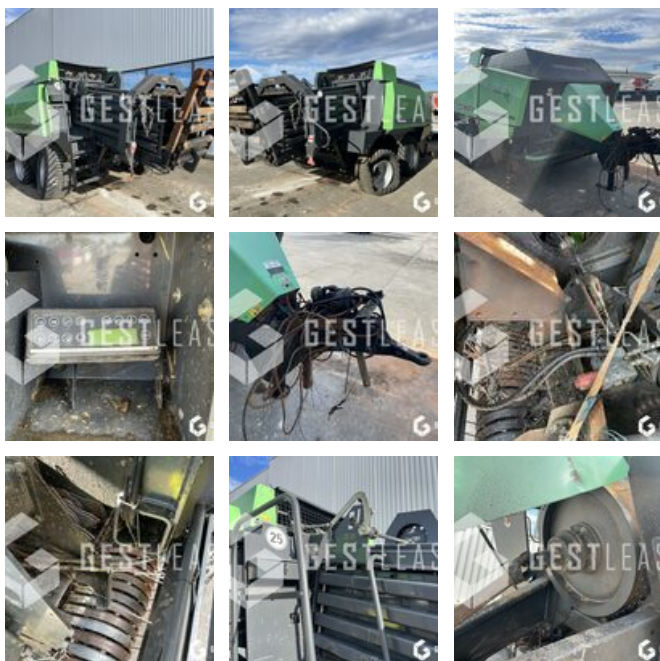

SOLD

Agricol - Haymaking - Baler

<https://www.gestlease.com/en/engines/220597-deutz-gp12112hx>

Reference :	220597
Brand :	DEUTZ
Model :	GP12112HX
Year :	2008
Crashed? :	Yes
Crash description :	

**** Presse à balle à réparer ****

locaux au 17 Route d'Eschau, 67400 ILLKIRCH-
GRAFFENSTADEN

Disposant d'un parc matériel de plus de 100 000 m² au Sud de
Strasbourg et d'un atelier entièrement équipé, nous possédons
plus de 350 références comprenant engins de chantier /
manutention / matériel agricole / poids lourds / V.P. / V.U un stock
renouvelé tous les mois.