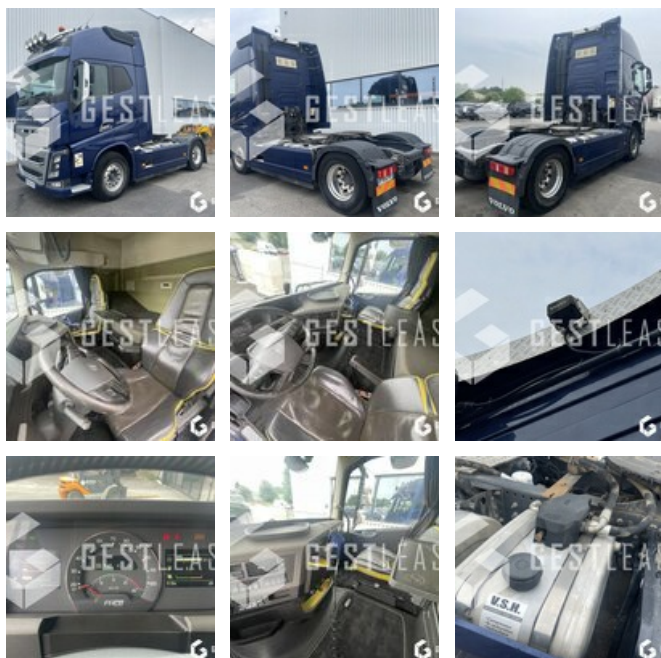

Reference : 220568
Brand : VOLVO
Model : FH 650
P.M.E.C date : 2015-03-10
Meter kilometers : 625045
Informations :

Tracteur routier VOLVO FH 650 de 10/03/2015 avec 625 045 kilomètres

Pneumatique arrière bon à 90%

Pneumatique avant rechapé

Groupe hydraulique

Véhicule propre prêt à travailler

Contrôle des mines, tachygraphe, et limiteur à jour

Prix de vente hors taxes.

Livraison possible en supplément du prix de vente.

Plus d'informations et photos sur notre site internet !

Prenez rendez-vous pour que nous puissions vous recevoir dans les meilleures conditions !

Notre société, spécialisée dans l'achat et la vente, vous propose également la reprise de tous type de matériels professionnels basée sur une expertise rapide suivie d'un règlement immédiat.