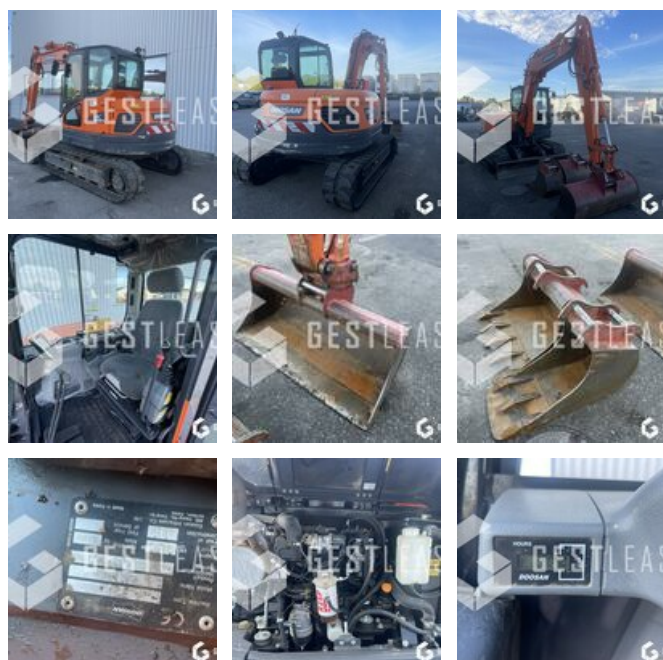

# DOOSAN DX85R

## Public Work - Excavator - Mini Excavator

<https://www.gestlease.com/en/engines/220566-dosan-dx85r>

<b>Reference :</b>	220566
<b>Brand :</b>	DOOSAN
<b>Model :</b>	DX85R
<b>Year :</b>	2018
<b>Hours :</b>	2404
<b>Weight :</b>	8.6 T
<b>Track wear :</b>	50%
<b>Buckets number :</b>	3
<b>Informations :</b>	

Pelle sur chenille DOOSAN DX85R de 2018 avec 2 404 heures

Lignes hydrauliques haute et moyenne pression

Attache rapide hydraulique GEITH

Godet de terrassement, curage, et tranché

Climatisation

\*Subject to financing approval by our credit committee