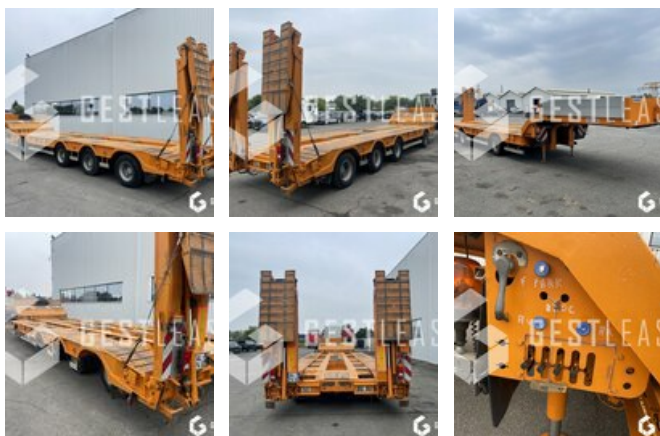

# ROBUSTE KAISER S3302B

**SOLD**

Truck - Truck Trailer - Tractor Trailer

<https://www.gestlease.com/en/engines/220565-robuste-kaiser-s3302b>

**Reference :** 220565  
**Brand :** ROBUSTE KAISER  
**Model :** S3302B  
**P.M.E.C date :** 2007-02-27  
**Bodywork :** PORTE CHAR  
**Axles :** 3+1  
**P.V :** 15.120 T  
**P.T.A.C :** 72,000 T  
**Informations :**

Porte engins ROBUSTE KAISER S3302B du 27/02/2007

Essieu avant relevable et 4ème essieu suiveur

Nombre d'essieux 4 (3+1)

PV 15.120 T

PTAC 34.000 T

PTAC en convoi 72,00 T

Extension hydraulique à 3,30 m de large

Béquilles hydrauliques

Plateau 9m

Col de cygne 3m

\*Subject to financing approval by our credit committee