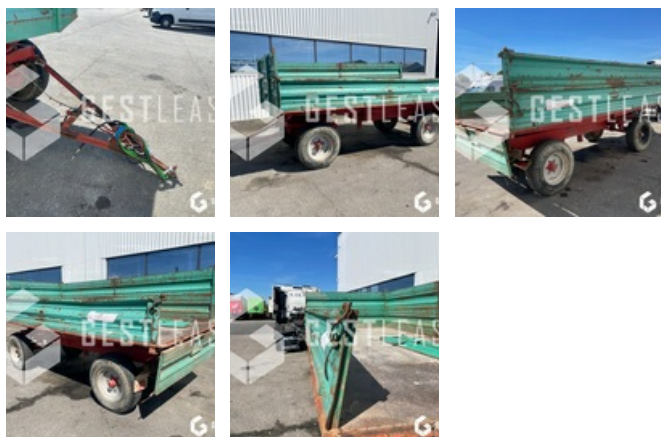

SOLD

Agricol - Trailer - Other Trailer

<https://www.gestlease.com/en/engines/220559-record-unnsinn-ccb28198-7ea8-4924-8cbe-bb7bb84f3698>

Reference :	220559
Brand :	RECORD
Model :	UNNSINN
Year :	1985
Crashed? :	Yes
Crash description :	

**** Remorque à réparer ****

----- Circonstances sinistre -----

Renversement

----- Principaux éléments endommagés -----

Ridelle

Timon

Prix de vente hors taxes.

Livraison possible en supplément du prix de vente.

Disposant d'un parc matériel de plus de 100 000 m2 au Sud de

Strasbourg et d'un atelier entièrement équipé, nous possédons plus de 350 références comprenant engins de chantier / manutention / matériel agricole / poids lourds / V.P. / V.U un stock renouvelé tous les mois.