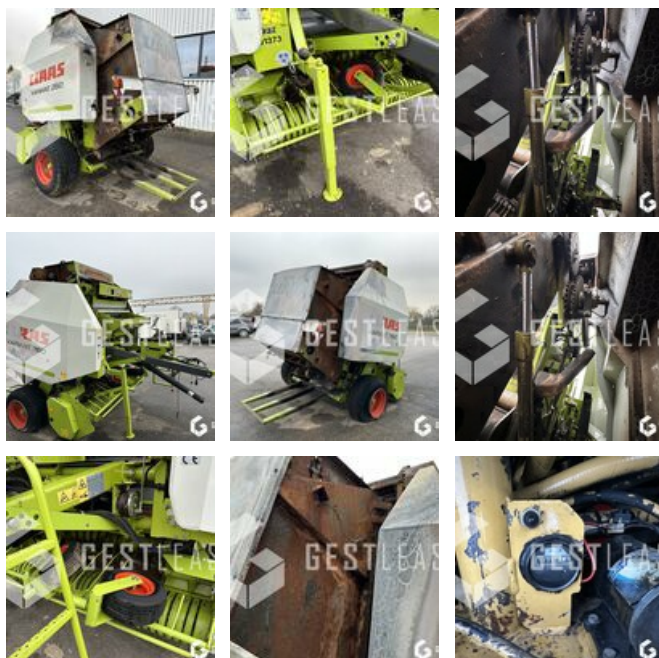

Reference :	220546
Brand :	CLAAS
Model :	VARIANT 260
Year :	2005
Crashed? :	Yes
Crash description :	

*****presse à balle ronde****

Prix de vente hors taxes.

Livraison possible en supplément du prix de vente.

Plus d'informations et photos sur notre site internet !

Prenez rendez-vous pour que nous puissions vous recevoir dans les meilleures conditions !

Notre société, spécialisée dans l'achat et la vente, vous propose également la reprise de tous type de matériels professionnels basée sur une expertise rapide suivie d'un règlement immédiat. Nous aurons ainsi le plaisir de vous accueillir dans nos nouveaux locaux au 17 Route d'Eschau, 67400 ILLKIRCH-GRAFFENSTADEN

Disposant d'un parc matériel de plus de 100 000 m2 au Sud de Strasbourg et d'un atelier entièrement équipé, nous possédons plus de 350 références comprenant engins de chantier / manutention / matériel agricole / poids lourds / V.P. / V.U un stock renouvelé tous les mois.

*Descriptif sous réserve d'erreur