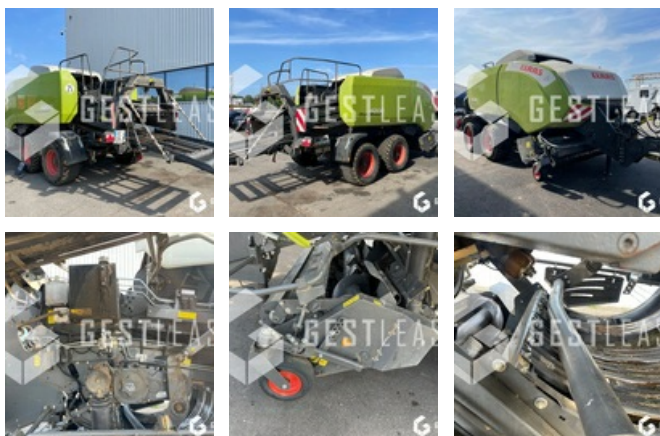

SOLD

Agricol - Haymaking - Baler

<https://www.gestlease.com/en/engines/220533-claas-quadrant-4200>

Reference :	220533
Brand :	CLAAS
Model :	QUADRANT 4200
Year :	2016
Type :	BALLES CARREES
Pick up width :	2.4 M
Boots number :	48000
Crashed? :	Yes
Crash description :	

**** Presse à balles à réparer ****

Vendu avec télécommande

----- Circonstances sinistre -----

Absorption d'un corps étranger

----- Principaux éléments endommagés -----

- Rotor
- Racleur

**** Bale press to repair ****

Sold with remote control

----- Circumstances -----

Absorption of a foreign body

----- Main damaged parts -----

- Rotor

- Wiper

***** Ballenpresse zum Reparieren *****

Verkauft mit Fernbedienung