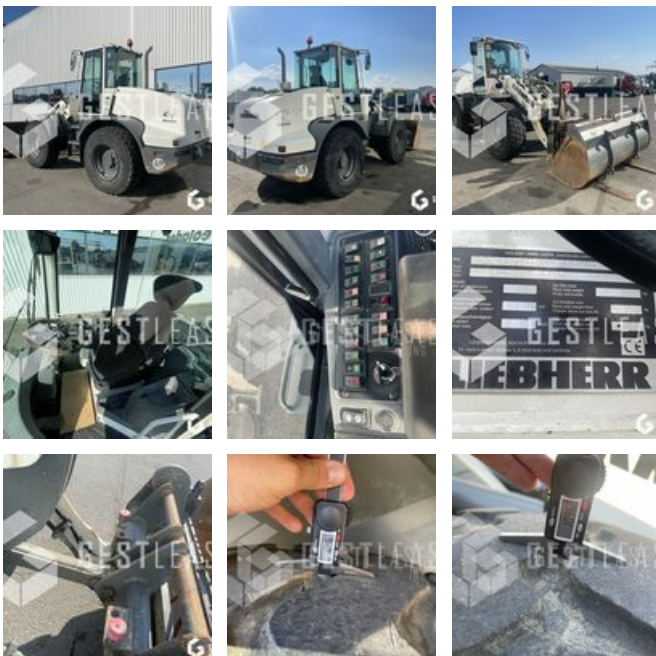

SOLD

Public Work - Loader - Wheel Loader

<https://www.gestlease.com/en/engines/220517-liebherr-l514>

Reference :	220517
Brand :	LIEBHERR
Model :	L514
Year :	2017
Hours :	5716
Weight :	10.5 T
Engine power :	76 kW
Equipments :	FOURCHE ET GODET
Informations :	

Chargeuse sur pneus LIEBHERR L514 de 2017 avec 5 716 heures

Attache rapide hydraulique

Ligne hydraulique auxiliaire

Godet 1,5 m3

Fourche à palette

Camera de recul

Vitesse maxi 30 km/h

Puissance 76 kW