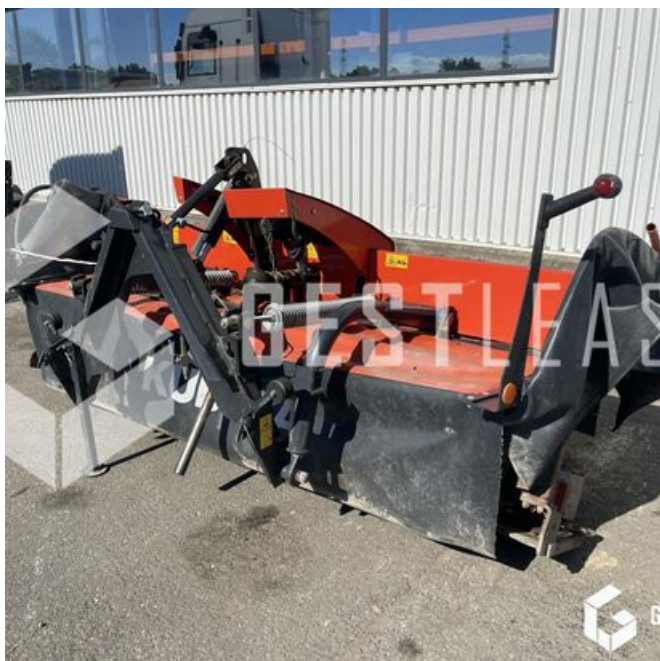

# KUBOTA DM4032

# SOLD

Agricol - Haymaking - Mower

<https://www.gestlease.com/en/engines/220489-kubota-dm4032>

<b>Reference :</b>	220489
<b>Brand :</b>	KUBOTA
<b>Model :</b>	DM4032
<b>Year :</b>	2014
<b>Crashed? :</b>	Yes
<b>Crash description :</b>	

Disposant d'un parc matériel de plus de 100 000 m2 au Sud de

Strasbourg et d'un atelier entièrement équipé, nous possédons plus de 350 références comprenant engins de chantier / manutention / matériel agricole / poids lourds / V.P. / V.U un stock renouvelé tous les mois.