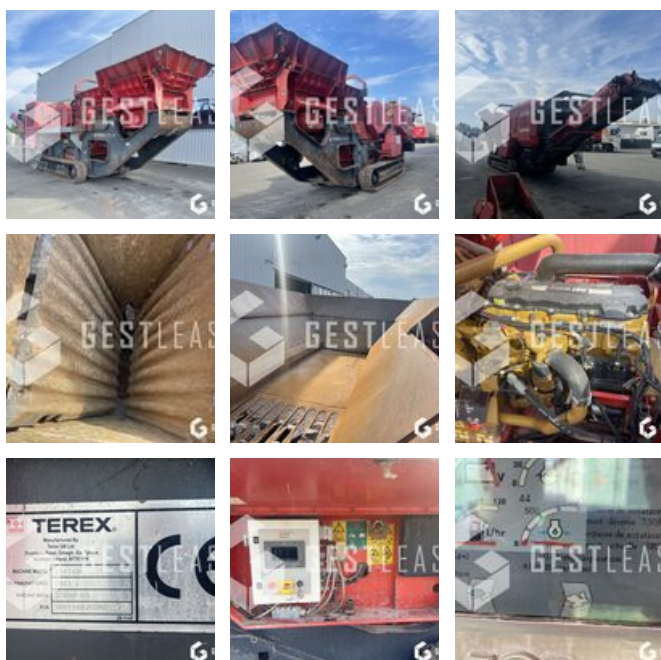

Reference :	220485
Brand :	TEREX
Model :	FINLAY J 1160
Year :	2011
Hours :	4194
Weight :	37 T
Informations :	

Concasseur TEREX FINLAY J 1160 de 2011 avec 4194 heures de concassage et 4975 heures moteurs

Moteur CATERPILLAR C9 AERT 275 hp 205 kW

Concasseur à mâchoires simple effet à entraînement hydrostatique 1000 x 660 mm

Tremie 8m3

Convoyeur principal à déversement 3,3 m

Convoyeur à stérile fournis

Overband

Capacité 100 à 150 T/H en fonction des matériaux.

Grille sous l'alimentateur 30 mm

Arrosage

Télécommande

Dimensions de transport :

2,6m de large

3,40 de haut

14,1m de long

Prix de vente hors taxes.

Livraison possible en supplément du prix de vente.

Plus d'informations et photos sur notre site internet !