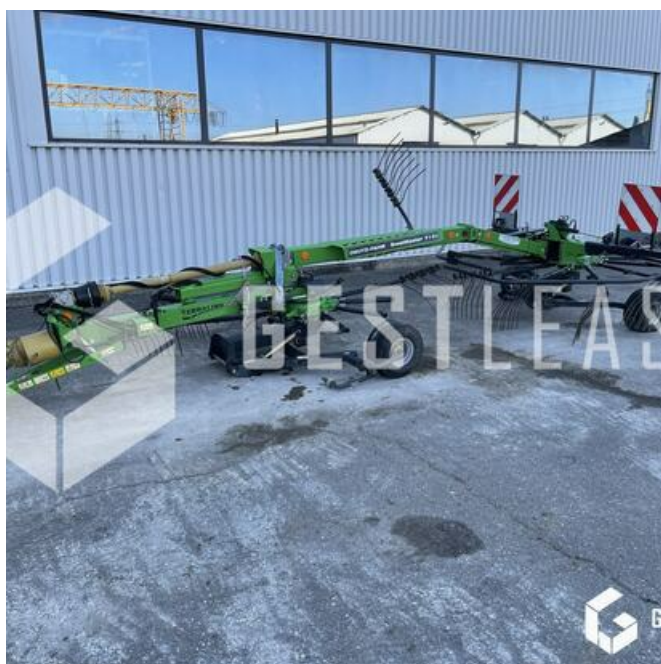

SOLD

Agricol - Windrower

<https://www.gestlease.com/en/engines/220483-deutz-fahr-swatmaster-7131>

Reference :	220483
Brand :	DEUTZ FAHR
Model :	SWATMASTER 7131
Year :	2018
Crashed? :	Yes
Crash description :	

**** Andaineur à réparer ****

----- Circonstances sinistre -----

Choc frontale

----- Principaux éléments endommagés -----

Châssis

Train de la toupie avant

Prix de vente hors taxes.

Livraison possible en supplément du prix de vente.

GRAFFENSTADEN

Disposant d'un parc matériel de plus de 100 000 m² au Sud de Strasbourg et d'un atelier entièrement équipé, nous possédons plus de 350 références comprenant engins de chantier / manutention / matériel agricole / poids lourds / V.P. / V.U un stock renouvelé tous les mois.