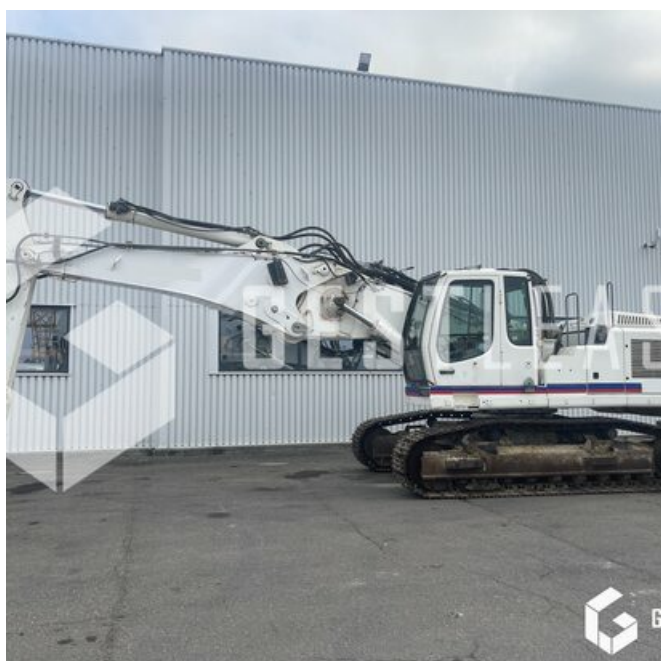

# LIEBHERR R 944 C HDSL

**SOLD**

Public Work - Excavator - Crawler Excavator

<https://www.gestlease.com/en/engines/220479-liebherr-r-944-c-hdsl-e70670ab-e29f-4c24-a252-f46a8cabf6ca>

**Reference :** 220479  
**Brand :** LIEBHERR  
**Model :** R 944 C HDSL  
**Year :** 2009  
**Hours :** 13 702  
**Weight :** 46.3 T  
**Informations :**

LIEBHERR R 944 C HDSL

Année : 2009

Heures : 13 702

- Bras de terrassement
- Sans attache ni godet
- Cabine inclinable
- Pare brise blindé à changer
- Ligne HP
- Châssis fissuré à plusieurs endroits
- Commande proportionnelle
- Moteur de rotation neuf

Disposant d'un parc matériel de plus de 100 000 m2 au Sud de Strasbourg et d'un atelier entièrement équipé, nous possédons plus de 350 références comprenant engins de chantier / manutention / matériel agricole / poids lourds / V.P. / V.U un stock renouvelé tous les mois.

\*Descriptif sous réserve d'erreur

\*\*\*\*\*

LIEBHERR R 944 C HDSL

Year : 2015

Hours : 13 702

- Demolition boom
- Earthmoving boom
- No attachment or bucket
- Tilting cab
- Armored windshield to change
- HP line
- Frame cracked in several places
- Proportional control
- New rotation motor