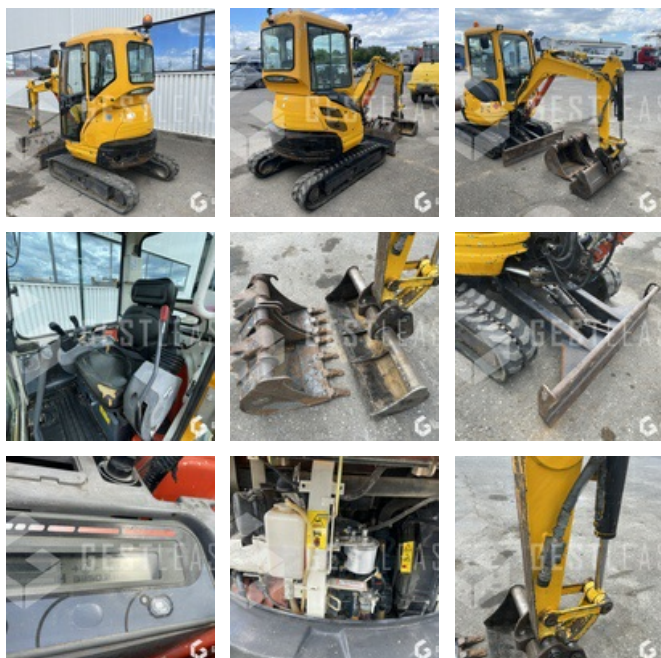

SOLD

Public Work - Excavator - Mini Excavator

<https://www.gestlease.com/en/engines/220478-kubota-u20-3>

| | |
|-------------------------|--------|
| Reference : | 220472 |
| Brand : | KUBOTA |
| Model : | U20-3 |
| Year : | 2011 |
| Hours : | 3350 |
| Weight : | 2 T |
| Buckets number : | 3 |
| Informations : | |

Mini pelle KUBOTA U20-3 de 2011 avec 3 350 heures

Attache morin m1

Avec 3 godets

Ligne BRH

Porte de cabine à changer

Prix de vente hors taxes.

Livraison possible en supplément du prix de vente.

Plus d'informations et photos sur notre site internet !

Disposant d'un parc matériel de plus de 100 000 m2 au Sud de Strasbourg et d'un atelier entièrement équipé, nous possédons plus de 350 références comprenant engins de chantier /

manutention / matériel agricole / poids lourds / V.P. / V.U un stock renouvelé tous les mois.