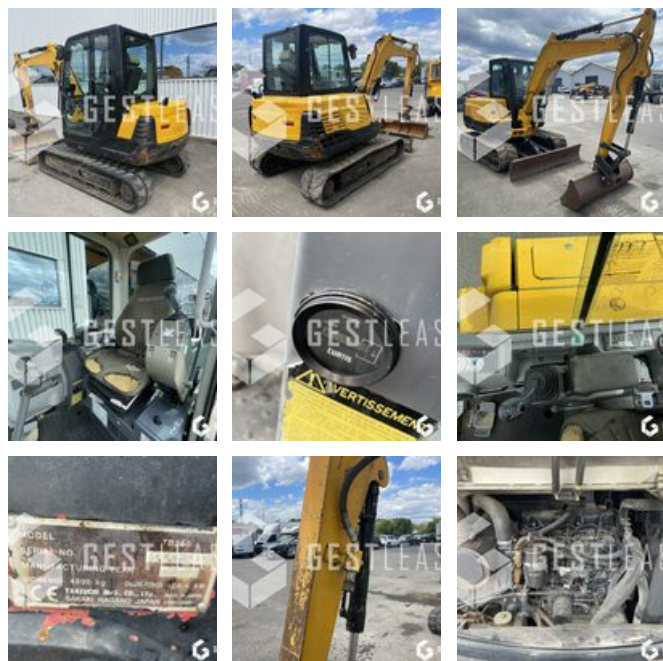

# TAKEUCHI TB250

**SOLD**

Public Work - Excavator - Mini Excavator

<https://www.gestlease.com/en/engines/220473-takeuchi-tb250>

<b>Reference :</b>	220473
<b>Brand :</b>	TAKEUCHI
<b>Model :</b>	TB250
<b>Year :</b>	2009
<b>Hours :</b>	4083
<b>Weight :</b>	4.8 T
<b>Buckets number :</b>	1
<b>Informations :</b>	

Mini pelle TAKEUCHI TB250 de 2009 avec 4 080 heures

Attache morin m2

Godet de curage

Ligne BRH

Chenille gauche HS

\*Subject to financing approval by our credit committee