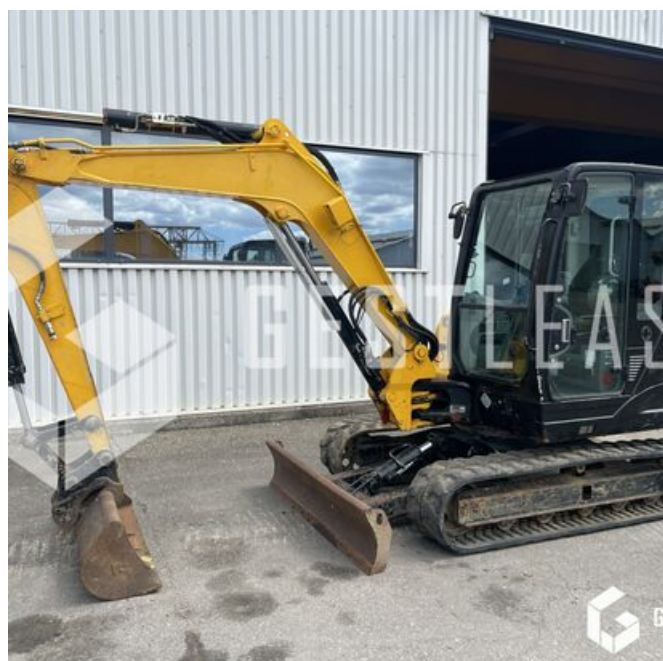

# TAKEUCHI TB250

**SOLD**

Public Work - Excavator - Mini Excavator

<https://www.gestlease.com/en/engines/220473-takeuchi-tb250>

<b>Reference :</b>	220473
<b>Brand :</b>	TAKEUCHI
<b>Model :</b>	TB250
<b>Year :</b>	2009
<b>Hours :</b>	4083
<b>Weight :</b>	4.8 T
<b>Buckets number :</b>	1
<b>Informations :</b>	

Mini pelle TAKEUCHI TB250 de 2009 avec 4 080 heures

Attache morin m2

Godet de curage

Ligne BRH

Chenille gauche HS

\*Subject to financing approval by our credit committee