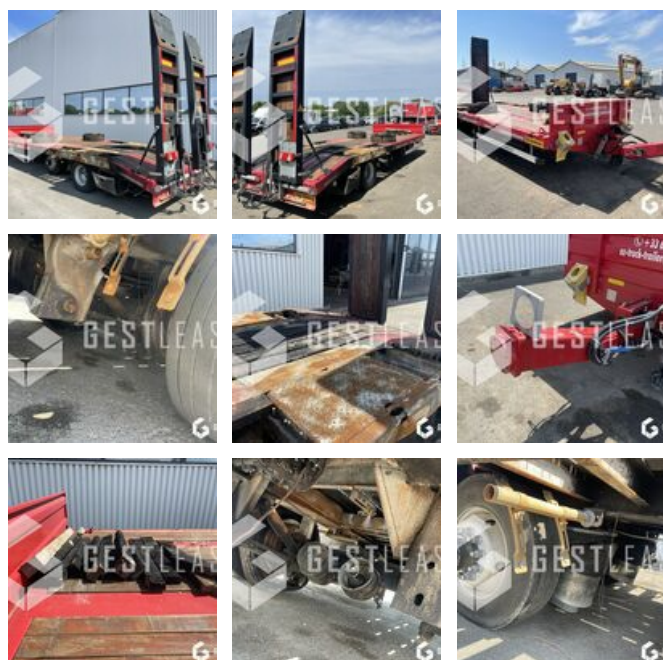

€21,500.00 HT

Truck - Truck Trailer

<https://www.gestlease.com/en/engines/220468-scorpion-scr-210>

Reference :	220468
Brand :	SCORPION
Model :	SCR 210
P.M.E.C date :	2021-08-26
Axles :	2
Crashed? :	Yes
Crash description :	

Disposant d'un parc matériel de plus de 100 000 m2 au Sud de
Strasbourg et d'un atelier entièrement équipé, nous possédons
plus de 350 références comprenant engins de chantier /
manutention / matériel agricole / poids lourds / V.P. / V.U un stock
renouvelé tous les mois.