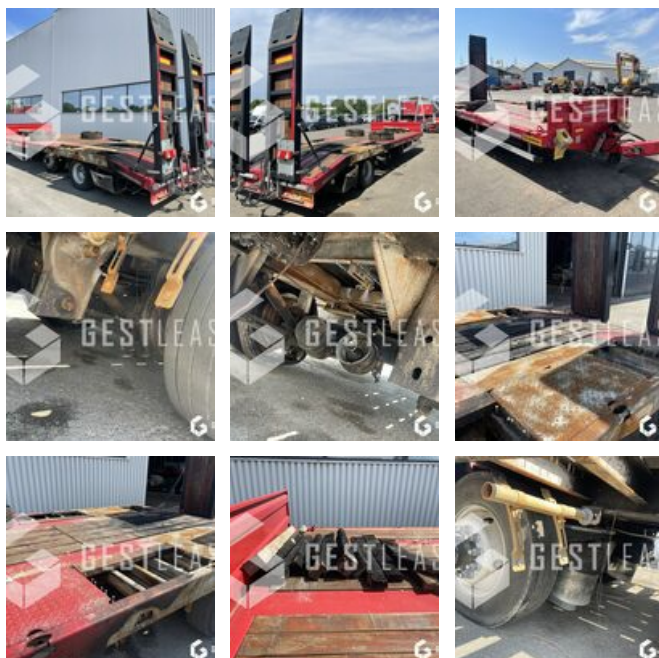

New? :	Yes
Reference :	220468
Brand :	SCORPION
Model :	SCR 210
P.M.E.C date :	2021-08-26
Bodywork :	PORTE ENGINES
Axles :	2
Crashed? :	Yes
Crash description :	

**** Remorque Incendiée ****

----- Procédure -----

Pas de procédure

----- Circonstances sinistre -----

Départ de feu lors du freinage

----- Principaux éléments endommagés -----

- Freinage
- Pneumatiques
- Plancher

Matériel accidenté vendu en l'état, vente à professionnel ou pour l'exportation.

* !Attention, les véhicules ne peuvent faire l'objet d'aucune garantie, reprise, échange, remboursement ou réclamation à l'issue de la vente!*

* !Please note: vehicles cannot be covered by any guarantee, trade-in, exchange, refund or claim at the end of the sale.!*