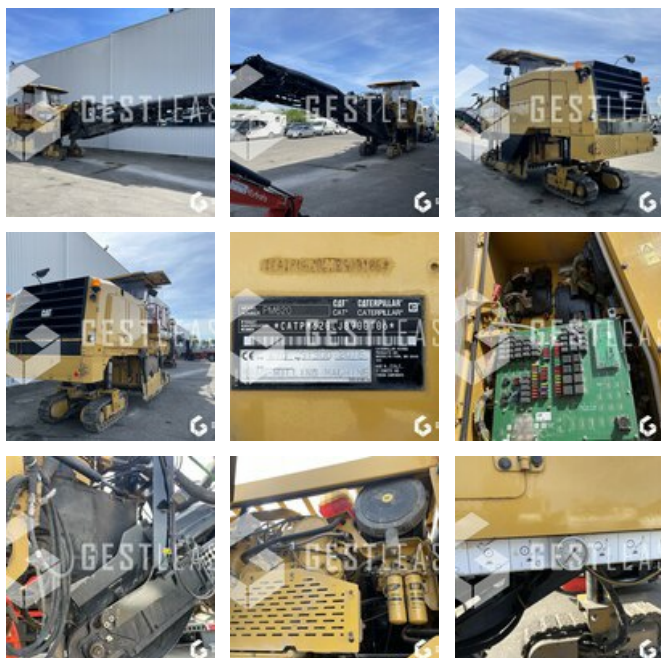

Reference :	220467
Brand :	CATERPILLAR
Model :	PM620
Year :	2016
Hours :	3895
Weight :	31.3 T

Informations :

Raboteuse CATERPILLAR PM 620 de 2016 avec 3 895 heures

Puissance moteur 470 kW / 600 CV

Moteur CATERPILLAR C18 acert tier 4 f

Profondeur de travail maxi 33 cm

Largeur de travail 2 m

Palpeur 50% d'usure

Pointes du rotor neuve jamais utilisé !!!

Machine en full service CATERPILLAR entretien à jour

Disponible DE SUITE

Vidéo et plus de photos sur notre site internet